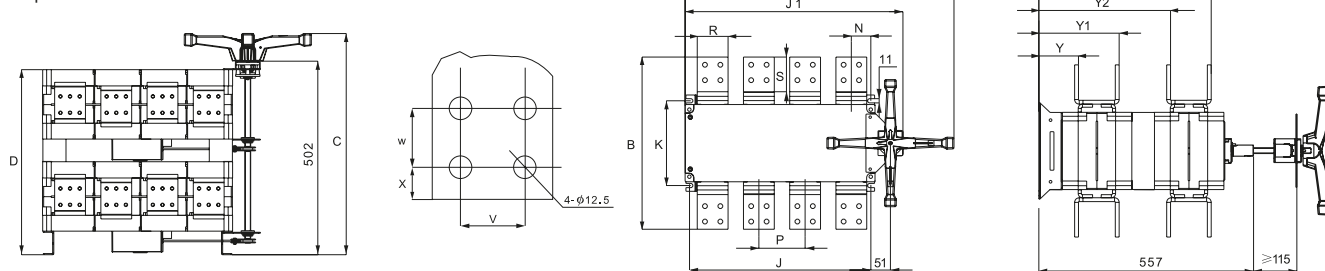

Переключатель PowerSwitch 2000-2500 A

Спецификация	Габаритные размеры														Монтажные размеры			
In	A	B	C	D	J1	N	P	R	S	V	W	X	Y	Y1	Y2	Y3	J	K
2000A/3	582	445	574	480	450	53,3	120	80	90	40	40	20	102	207,5	341	446,5	353	220
2000A/4	697	447	574	480	565	50,5	120	80	90	40	40	20	103	208,5	342	447,5	471	220
2500A/3	582	445	574	480	450	53,3	120	80	90	40	40	20	102	207,5	341	446,5	353	220
2500A/4	697	447	574	480	565	50,5	120	80	90	40	40	20	103	208,5	342	447,5	471	220