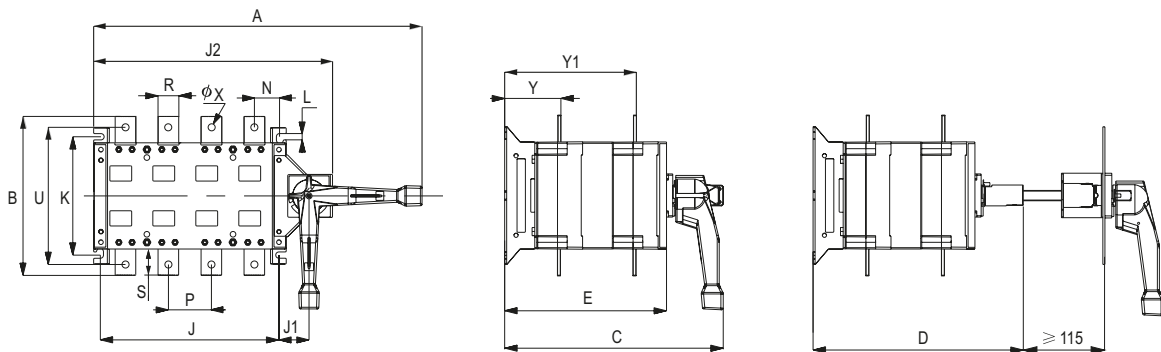

ТЕХНИЧЕСКИЕ ХАРАКТЕРИСТИКИ

Габаритные и установочные размеры

Выключатель PowerSwitch 63 A

Выключатель PowerSwitch 100 A

Выключатель PowerSwitch 400-630 A

Размеры, мм	A	B
PowerSwitch 400 A	241	208
PowerSwitch 630 A	258	220

Выключатель PowerSwitch 1000-1600 A

Размеры, мм	A	B	C	D	E
PowerSwitch 1000 A 3P	310	175	60	35	49
PowerSwitch 1250 A 3P	336	175	80	40	49
PowerSwitch 1600 A 3P	336	175	80	40	50

Переключатель PowerSwitch 63-630 A