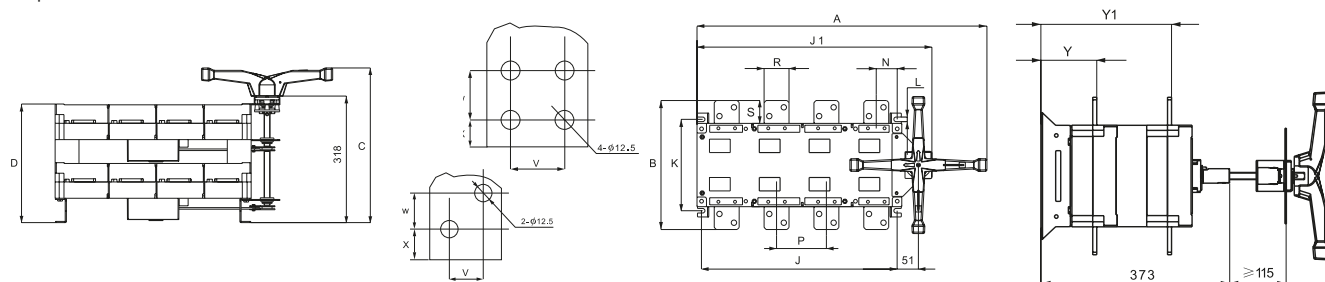

Переключатель PowerSwitch 1000-1600 A

Спецификация	Габаритные размеры													Монтажные размеры			
In	A	B	C	D	J1	N	P	R	S	V	W	X	Y	Y1	J	K	L
1000A/3	582	308	389	298	450	50,3	120	60	55	35	20	16,5	109	256,5	353	220	11
1000A/4	697	310	389	298	565	50,5	120	60	55	35	20	16,5	110	257,5	471	220	11
1250A/3	582	336	389	298	450	50,3	120	80	68	40	35	16	109	256,5	353	220	11
1250A/4	697	338	389	298	565	50,5	120	80	68	40	35	16	110	257,5	471	220	11
1600A/3	582	336	389	298	450	50,3	120	80	68	40	35	16	110	257,5	353	220	11
1600A/4	697	338	389	298	565	50,5	120	80	68	40	35	16	111	258,5	471	220	11