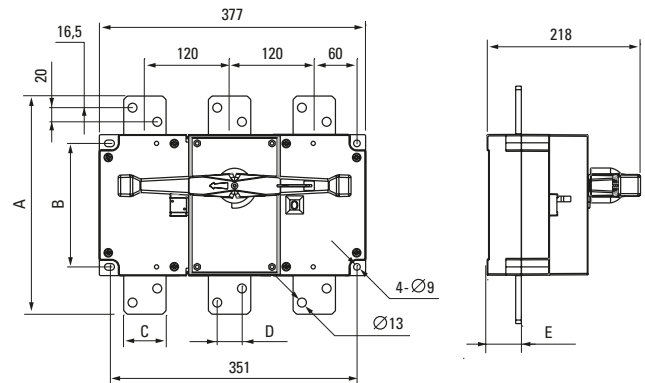

ТЕХНИЧЕСКИЕ ХАРАКТЕРИСТИКИ

Габаритные и установочные размеры

Выключатель PowerSwitch 63 A

Выключатель PowerSwitch 100 A

Выключатель PowerSwitch 400-630 A

Размеры, мм	A	B
PowerSwitch 400 A	241	208
PowerSwitch 630 A	258	220

Выключатель PowerSwitch 1000-1600 A

Размеры, мм	A	B	C	D	E
PowerSwitch 1000 A 3P	310	175	60	35	49
PowerSwitch 1250 A 3P	336	175	80	40	49
PowerSwitch 1600 A 3P	336	175	80	40	50

Переключатель PowerSwitch 63-630 A

Переключатель PowerSwitch 2000-2500 A

Спецификация	Габаритные размеры														Монтажные размеры			
In	A	B	C	D	J1	N	P	R	S	V	W	X	Y	Y1	Y2	Y3	J	K
2000A/3	582	445	574	480	450	53,3	120	80	90	40	40	20	102	207,5	341	446,5	353	220
2000A/4	697	447	574	480	565	50,5	120	80	90	40	40	20	103	208,5	342	447,5	471	220
2500A/3	582	445	574	480	450	53,3	120	80	90	40	40	20	102	207,5	341	446,5	353	220
2500A/4	697	447	574	480	565	50,5	120	80	90	40	40	20	103	208,5	342	447,5	471	220