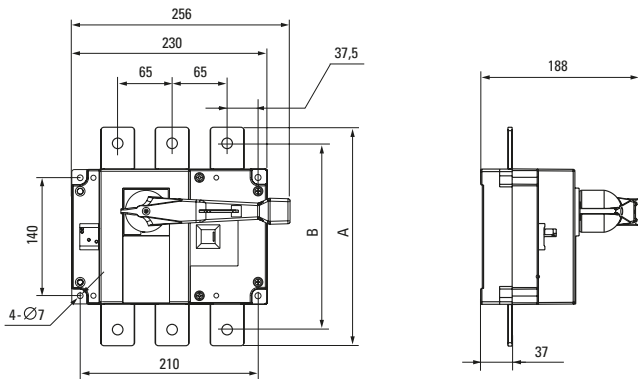

ТЕХНИЧЕСКИЕ ХАРАКТЕРИСТИКИ

Габаритные и установочные размеры

Выключатель PowerSwitch 63 A

Выключатель PowerSwitch 100 A

Выключатель PowerSwitch 400-630 A

Размеры, мм	A	B
PowerSwitch 400 A	241	208
PowerSwitch 630 A	258	220

Выключатель PowerSwitch 1000-1600 A

Размеры, мм	A	B	C	D	E
PowerSwitch 1000 A 3P	310	175	60	35	49
PowerSwitch 1250 A 3P	336	175	80	40	49
PowerSwitch 1600 A 3P	336	175	80	40	50

Переключатель PowerSwitch 63-630 A