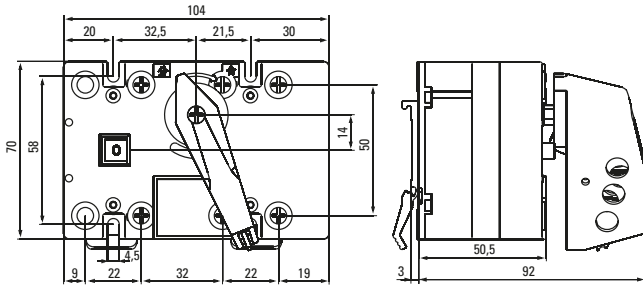

ТЕХНИЧЕСКИЕ ХАРАКТЕРИСТИКИ

Габаритные и установочные размеры

Выключатель PowerSwitch 63 A

Выключатель PowerSwitch 100 A

Выключатель PowerSwitch 400-630 A

Размеры, мм	A	B
PowerSwitch 400 A	241	208
PowerSwitch 630 A	258	220