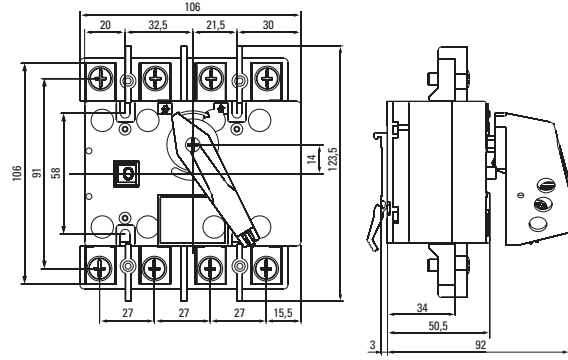

ТЕХНИЧЕСКИЕ ХАРАКТЕРИСТИКИ

Габаритные и установочные размеры

Выключатель PowerSwitch 63 A

Выключатель PowerSwitch 100 A

Выключатель PowerSwitch 400-630 A

Размеры, мм	A	B
PowerSwitch 400 A	241	208
PowerSwitch 630 A	258	220