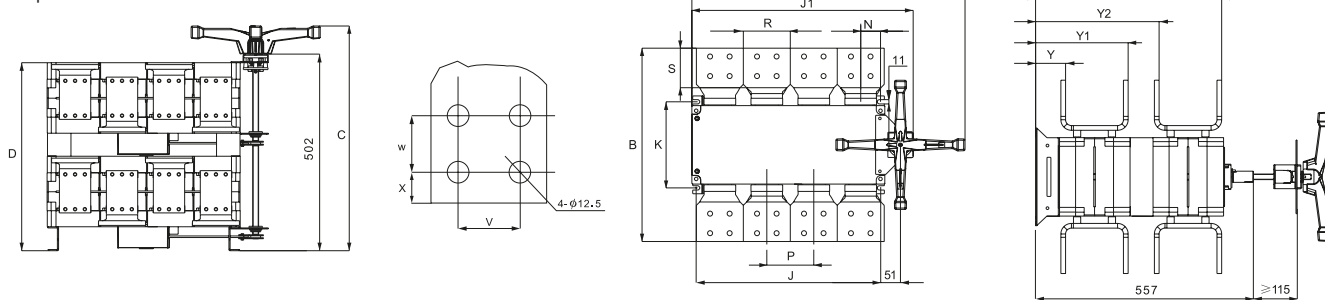

Переключатель PowerSwitch 3150 A

Спецификация	Габаритные размеры															Монтажные размеры			
In	A	B	C	D	J1	N	P	R	R	S	V	W	X	Y	Y1	Y2	Y3	J	K
3150A/3	582	492	574	480	450	53,3	120	120	120	101	50	50	21	75,5	235,5	314,5	474,5	353	220
3150A/4	697	494	574	480	565	50,5	120	120	120	101	50	50	21	76,5	236,5	315,5	475,5	471	220