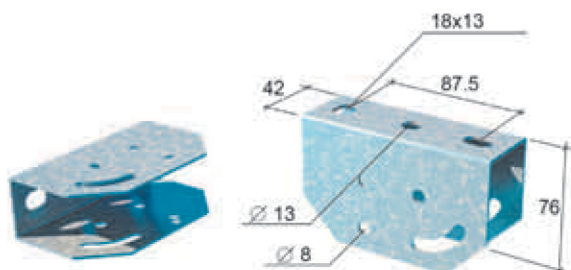

### Универсальная потолочная скоба

Необходима для монтажа сборной потолочной стойки на базе профиля UP.

Подходит как для прямых так и для наклонных поверхностей.

Материал: Сталь оцинкованная по методу Сендзимира.