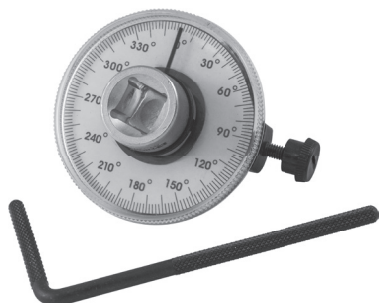

**Гайковерт ручной механический**

**1" DR**  
**3800 Nm**

Код	Арт.	DR	Переда- точное число	Макси- мальный крутящий момент, Нм	L, мм	L удли- нителя, мм	кг
52754	LSW3	1	1:58	3800	310	255	8.25

Состав: гайковерт ручной механический; рукоятка; удлинитель; головки торцевые 1"DR: 32, 33 мм; ключ торцевой шестигранный; инструкция на русском языке, гарантийный талон; пластиковый кейс.

Головки торцевые 4-гранные и 6-гранные для ручного гайковерта 1"DR находятся на **17-18 стр.**

**УГЛОМЕРЫ**

**Угломер**

Код	Арт.
52354	ATAG12

**РУЛЕТКИ**

**Рулетка в обрезиненном корпусе**

Код	Арт.	Длина, м
52388	SMT316	3
52389	SMT519	5
52894	SMT7525	7.5
52895	SMT1025	10

**Рулетка с магнитным захватом и автостопом, в обрезиненном корпусе**

Код	Арт.	Длина, м
52390	SMT316AM	3
52391	SMT519AM	5
52896	SMT7525AM	7.5

**РЕЗЬБОМЕРЫ**

**Набор резьбовых шаблонов для наружных резьб**