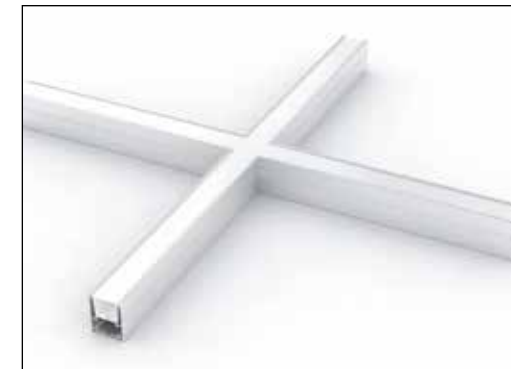

Аксессуары для светильника T-Line

T-Line соединители

T-соединение 18W, 36W

X-соединение 36W, 72W

L-соединение 18W, 36W

Крышка торцевая глухая с набором креплений для светильников серии T-Line
 Артикул: **V4-R0-70.0007.TL0-0001**

Комплект для подвеса светильников серии T-Line (1,5x1000mm)
 Артикул: **V4-R0-70.0006.TL0-0001**

Комплект для подвеса светильников серии T-Line (1,5x2000mm)
 Артикул: **V4-R0-70.0006.TL0-0002**

Комплект для подвеса светильников серии T-Line (1,5x4000mm)
 Артикул: **V4-R0-70.0006.TL0-0003**

Скоба соединительная с набором креплений для светильников серии T-Line
 Артикул: **V4-R0-70.0009.TL0-0001**

V4-R0-70.0006.TL0-0001	Комплект для подвеса (1,5x1000mm)
V4-R0-70.0006.TL0-0002	Комплект для подвеса (1,5x2000mm)
V4-R0-70.0006.TL0-0003	Комплект для подвеса (1,5x4000mm)
V4-R0-70.0007.TL0-0001	Крышка торцевая глухая
V4-R0-70.0009.TL0-0001	Скоба соединительная