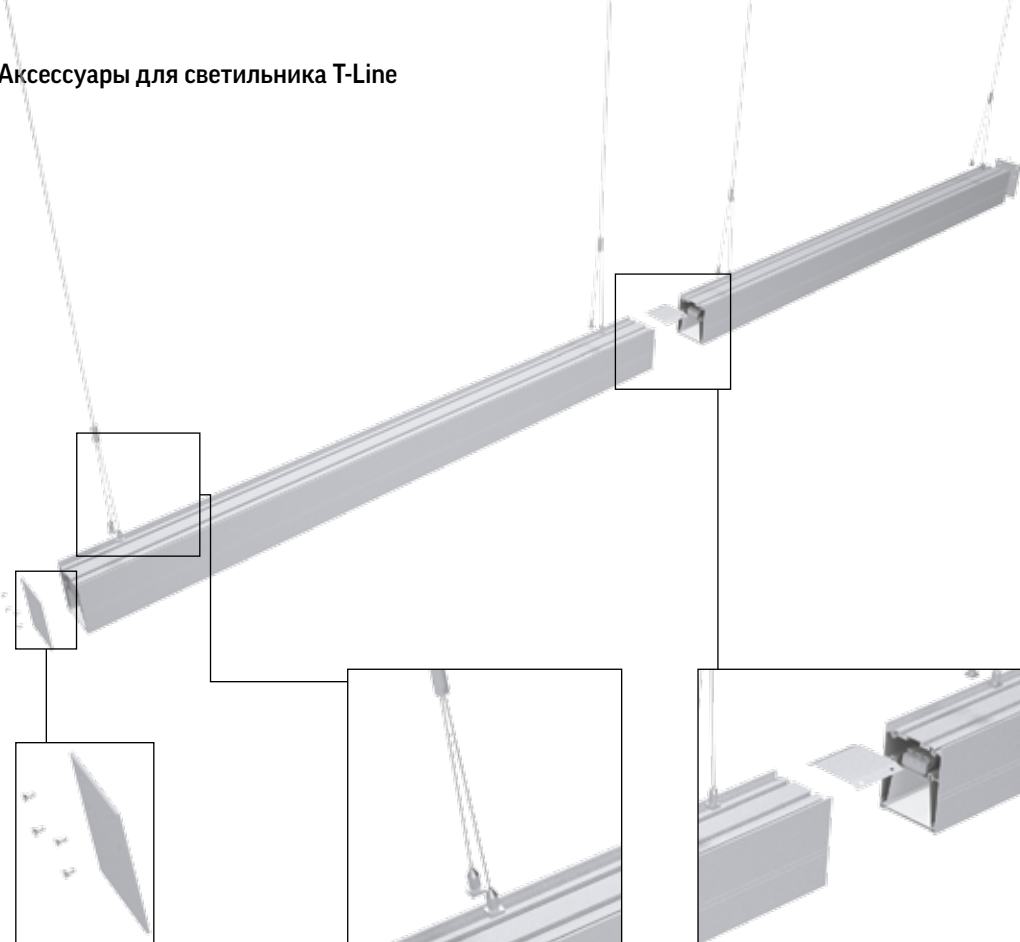

Аксессуары для светильника T-Line

T-Line соединители

T-соединение 18W, 36W

X-соединение 36W, 72W

L-соединение 18W, 36W

Крышка торцевая глухая с набором креплений для светильников серии T-Line
 Артикул: **V4-R0-70.0007.TL0-0001**

Комплект для подвеса светильников серии T-Line (1,5x1000mm)
 Артикул: **V4-R0-70.0006.TL0-0001**

Комплект для подвеса светильников серии T-Line (1,5x2000mm)
 Артикул: **V4-R0-70.0006.TL0-0002**

Комплект для подвеса светильников серии T-Line (1,5x4000mm)
 Артикул: **V4-R0-70.0006.TL0-0003**

Скоба соединительная с набором креплений для светильников серии T-Line
 Артикул: **V4-R0-70.0009.TL0-0001**

V4-R0-70.0006.TL0-0001	Комплект для подвеса (1,5x1000mm)
V4-R0-70.0006.TL0-0002	Комплект для подвеса (1,5x2000mm)
V4-R0-70.0006.TL0-0003	Комплект для подвеса (1,5x4000mm)
V4-R0-70.0007.TL0-0001	Крышка торцевая глухая
V4-R0-70.0009.TL0-0001	Скоба соединительная