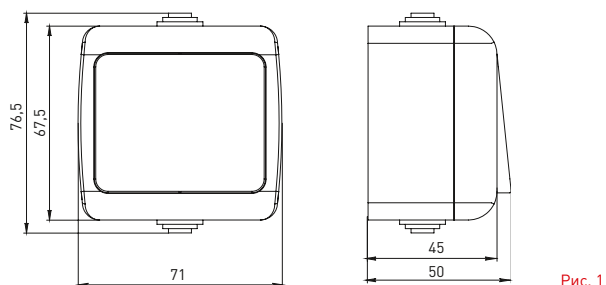

### ТЕХНИЧЕСКИЕ ХАРАКТЕРИСТИКИ

Параметры	Значения	
	выключатели	розетки
Способ монтажа	Открытая установка	
Цвет	Серый	
Степень защиты	IP 54	
Номинальный ток, А	10	16

### Габаритные и установочные размеры

Рис. 1

Рис. 2

Рис. 3

Рис. 4