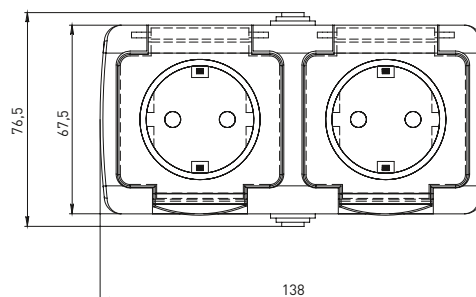

Изображение	Наименование	Габаритные размеры	Напряжение, В	Ном. ток, А	Масса нетто, кг	Схематическое изображение	Принципиальная схема	Артикул
	«Мурманск» Блок-розетка 16А с заземлением с крышкой + 1-клавишный выключатель IP54, серый EKF PROxima	Рис. 4	230	16	0,164			EFRV16-050-30-540
	«Мурманск» Блок-розетка 16А с заземлением с крышкой + 2-клавишный выключатель IP54, серый EKF PROxima							EFRV16-052-30-540

### ТЕХНИЧЕСКИЕ ХАРАКТЕРИСТИКИ

Параметры	Значения	
	выключатели	розетки
Способ монтажа	Открытая установка	
Цвет	Серый	
Степень защиты	IP 54	
Номинальный ток, А	10	16

### Габаритные и установочные размеры

Рис. 1

Рис. 2

Рис. 3

Рис. 4