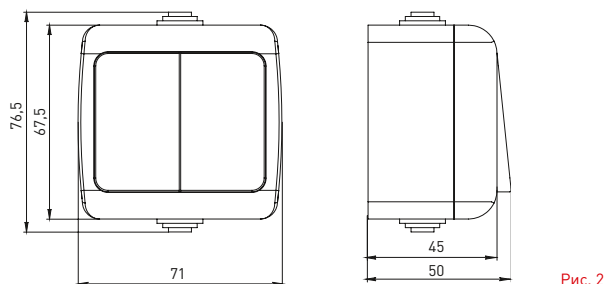

### ТЕХНИЧЕСКИЕ ХАРАКТЕРИСТИКИ

Параметры	Значения	
	выключатели	розетки
Способ монтажа	Открытая установка	
Цвет	Серый	
Степень защиты	IP 54	
Номинальный ток, А	10	16

### Габаритные и установочные размеры

Рис. 1

Рис. 2

Рис. 3

Рис. 4