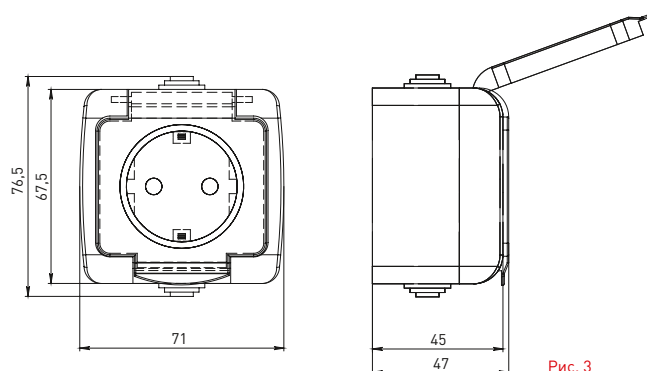

Изображение	Наименование	Габаритные размеры	Напряжение, В	Ном. ток, А	Масса нетто, кг	Схематическое изображение	Принципиальная схема	Артикул
	«Мурманск» Блок-розетка 16А с заземлением с крышкой + 1-клавишный выключатель IP54, серый EKF PROxima	Рис. 4	230	16	0,164			EFRV16-050-30-540
	«Мурманск» Блок-розетка 16А с заземлением с крышкой + 2-клавишный выключатель IP54, серый EKF PROxima							EFRV16-052-30-540

### ТЕХНИЧЕСКИЕ ХАРАКТЕРИСТИКИ

Параметры	Значения	
	выключатели	розетки
Способ монтажа	Открытая установка	
Цвет	Серый	
Степень защиты	IP 54	
Номинальный ток, А	10	16

### Габаритные и установочные размеры

Рис. 1

Рис. 2

Рис. 3

Рис. 4