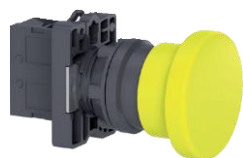

Устройства управления и сигнализации Ø 22 мм

Пластиковые кнопки серии Harmony Easy XA2 с пружинным возвратом, кнопки с грибовидной головкой, с маркировкой и без маркировки, кнопки с фиксацией

XA2EA31

XA2EA4342

XA2EC51

Кнопки с пружинным возвратом, с толкателем «заподлицо»

Форма головки	Тип контактов		Цвет толкателя	Маркировка	№ по каталогу	Масса, кг
	НО	НЗ				
Без маркировки						
	1	-	Белый	-	XA2EA11	0.032
			Черный	-	XA2EA21	0.032
			Зеленый	-	XA2EA31	0.032
			Желтый	-	XA2EA51	0.032
			Синий	-	XA2EA61	0.032
	-	1	Красный	-	XA2EA42	0.032
С маркировкой						
	1	-	Зеленый "I"		XA2EA3311	0.032
	1	-	Черный "A"		XA2EA3351	0.032
	1	-	Белый "A"		XA2EA3341	0.032
	-	1	Красный "O"		XA2EA4322	0.032
	-	1	Красный "STOP"		XA2EA4342	0.032

Кнопки с грибовидной головкой, с пружинным возвратом

Форма головки	Тип контактов		Цвет толкателя	Диаметр Ø (мм)	№ по каталогу	Масса, кг		
	НО	НЗ						
	1	-	Черный	40/1.575	XA2EC21	0.052		
			Зеленый	40/1.575	XA2EC31	0.052		
			-	1	Красный	40/1.575	XA2EC42	0.052
			1	-	Желтый	40/1.575	XA2EC51	0.052
			1	-	Черный	60/2.362	XA2ER21	0.058