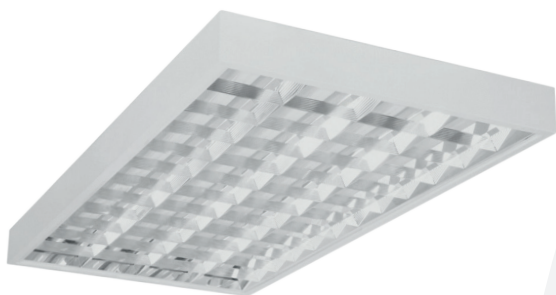

Предназначен для общего освещения общественных зданий и других аналогичных помещений. Допускается применение светильника для освещения жилых помещений. В светильнике используется светотехнический лист OPAL-R в металлической рамке. Рассеиватель крепится к корпусу светильника при помощи скрытых металлических пружин.

Наименование	ЛПО 2x36-CSVT/Opal-R
Пускорегулирующий аппарат	ЭПРА
Посадочные размеры, мм	1230x300x80
Мощность, Вт	2x36
Коэффициент пульсации, %	< 17
Степень защиты, IP по ГОСТ 14254-2015	IP20

Предназначен для общего освещения общественных зданий и других аналогичных помещений. Допускается применение светильника для освещения жилых помещений. Светильник монтируется на поверхность потолка. Отражатель крепится к корпусу светильника при помощи скрытых металлических пружин.

Наименование	ЛПО 4x36-CSVT
Пускорегулирующий аппарат	ЭПРА
Посадочные размеры, мм	1230x620x80
Мощность, Вт	4x36
Коэффициент пульсации, %	< 17
Степень защиты, IP по ГОСТ 14254-2015	IP20

Отсканируйте QR-код,
чтобы получить
больше информации.