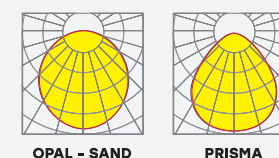

## LED светильник, встраиваемый в потолки Грильято

Классический корпус светильника OPERLUX легко монтируется в потолки Грильято.

**Виды монтажа:** встраиваемый в потолки Грильято.

**Базовый цвет:** белый.

Отсканируйте QR-код, чтобы получить больше информации.

Размер (АxВxН), мм	588x607x80
Мощность, Вт	32   48
Световой поток, лм	3500   4700
Энергоэффективность, лм/Вт	> 105
Коэффициент мощности	> 0,95
Коэффициент пульсации, %	< 1
Цветовая температура, К	3000   4000   5000   6500
Индекс цветопередачи, CRI	> 80
Степень защиты, IP по ГОСТ 14254-2015	IP20
Рассеиватель	Opal-sand   Prisma