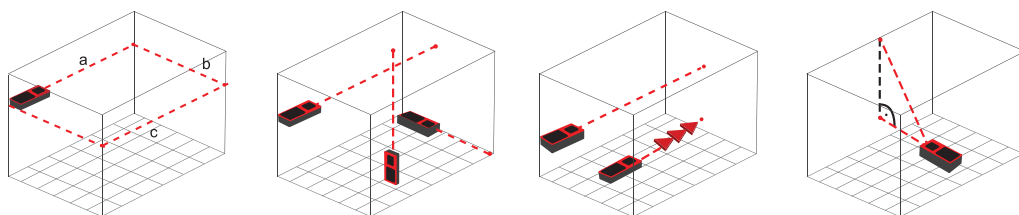

Лазерный дальномер

Лазерная рулетка ADA COSMO MINI – новая компактная и удобная модель лазерного дальномера. Это младшая модель в специальной серии COSMO с минимальным набором функций для измерений и расчетов. Лазерная рулетка ADA COSMO MINI предназначена для измерений дистанций до 30 метров внутри и снаружи помещений.

Несмотря на кажущуюся простоту и малые размеры ADA COSMO MINI выполняет самые необходимые функции. ADA COSMO MINI может рассчитать площадь, объем. Недоступные величины (измерение высоких объектов или через препятствие) можно измерить «по Пифагору».

Дальномер внесен в госреестр средств измерения, возможна поверка.

Диапазон работы, м	0.05 до 30
Точность, мм	±3
Питание тип/В	2xAAA /1.5
Пыле/влагозащита	IP 54