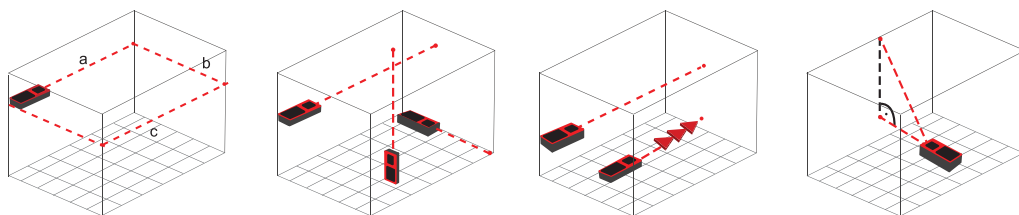

Лазерный дальномер

Лазерная рулетка ADA COSMO MINI – новая компактная и удобная модель лазерного дальномера. Это младшая модель в специальной серии COSMO с минимальным набором функций для измерений и расчетов. Лазерная рулетка ADA COSMO MINI предназначена для измерений дистанций до 30 метров внутри и снаружи помещений.

Несмотря на кажущуюся простоту и малые размеры ADA COSMO MINI выполняет самые необходимые функции. ADA COSMO MINI может рассчитать площадь, объем. Недоступные величины (измерение высоких объектов или через препятствие) можно измерить «по Пифагору».

Дальномер внесен в госреестр средств измерения, возможна поверка.

Диапазон работы, м	0.05 до 30
Точность, мм	±3
Питание тип/В	2xAAA /1.5
Пыле/влагозащита	IP 54

COSMO MINI

АРТ. А00410

КОМПЛЕКТАЦИЯ:

прибор, батарейки, пластиковый футляр, инструкция

Лазерный дальномер

ADA COSMO MINI 40 компактный, легкий, прочный и надежный лазерный дальномер для повседневных измерений и работ по отделке. ADA COSMO MINI 40 может измерять расстояния до 40 метров с точностью ±2 мм.

ADA COSMO MINI 40 выполняет самые необходимые функции: измерения расстояний, непрерывные измерения, расчет площади, объема, сложение и вычитание измерений. Недоступные величины (измерение высоких объектов или через препятствие) можно измерить «по Пифагору».

Дальномер внесен в госреестр средств измерения, возможна поверка.

Диапазон работы, м	0.05 до 40
Точность, мм	±2
Питание тип/В	2xAAA /1.5
Пыле/влагозащита	IP 54

COSMO MINI 40

АРТ. А00490

КОМПЛЕКТАЦИЯ:

прибор, батарейки, пластиковый футляр, инструкция