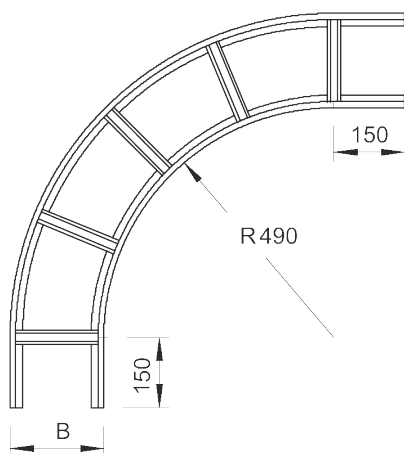

## Угловая секция 90°

Артикул: 6217621  
Тип: LBI 90 112 VS FS

Горизонтальная угловая секция 90° для всех типов кабельных лотков лестничного типа, высота боковой стенки которых составляет 110 мм.

### Размеры

Тип	Ширина, мм	Упаковка, шт.	Вес, кг/100 шт.	Арт. №
LBI 90 112 VS FS	200	1	498,000	6217621
LBI 90 113 VS FS	300	1	561,000	6217648
LBI 90 114 VS FS	400	1	655,000	6217656
LBI 90 115 VS FS	500	1	726,000	6217664
LBI 90 116 VS FS	600	1	836,000	6217672
LBI 90 112 VS FT	200	1	528,000	6217729
LBI 90 113 VS FT	300	1	595,000	6217737
LBI 90 114 VS FT	400	1	694,000	6217745
LBI90 114.5VS FT	450	1	747,000	6217748
LBI 90 115 VS FT	500	1	762,000	6217753
LBI 90 116 VS FT	600	1	886,000	6217761