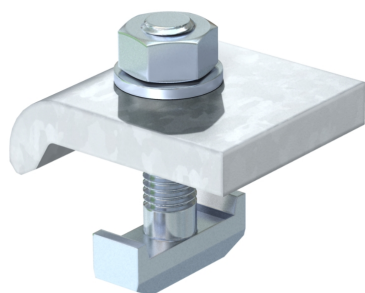

Фиксатор KWH

Артикул: 6355021

Тип: KWH 5 FT

Фиксирующий угол с болтом KWH с Г-образной головкой для крепления на монтажной рейке CPS 5.

Тип	Высота, мм	F в кН, кН	Болт	Упаковка, пара	Вес, кг/100 пар	Арт. №
KWH 5 FT	5	5,7	M12 x 40	10	63,000	6355021
KWH 10 FT	10	5,7	M12 x 50	10	68,000	6355048
KWH 15 FT	15	5,7	M12 x 50	10	70,000	6355056
KWH 20 FT	20	5,7	M12 x 60	10	76,000	6355064
KWH 25 FT	25	5,7	M12 x 60	10	80,000	6355072

Размеры