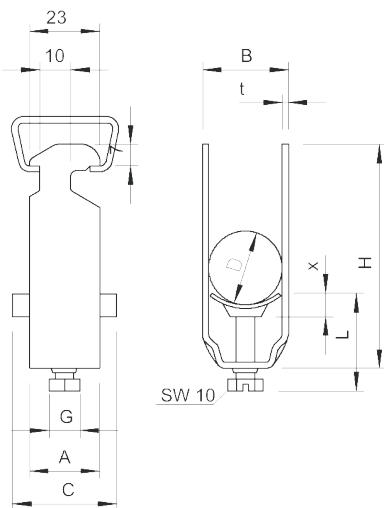

Зажимная скоба BBS

Артикул: 1159518
Тип: 2056 12 VA

Подходит для всех С-образных профильных реек с шириной шлица 16-17 мм. Скоба и винт из стали. Полипропиленовая прижимная пластина, не содержащая галогенов, цвет светлый RAL 7035.

Размеры

Тип	Диапазон зажима D, мм	Упаковка, шт.	Вес, кг/100 шт.	Арт. №
2056 12 FT	8-12	100	3,540	1160125
2056 16 FT	12-16	100	3,820	1160168
2056 22 FT	16-22	100	4,508	1160222
2056 28 FT	22-28	100	6,240	1160281
2056 34 FT	28-34	100	7,680	1160346
2056 40 FT	34-40	100	8,260	1160400
2056 46 FT	40-46	100	10,900	1160451
2056 52 FT	46-52	100	11,900	1160524
2056 58 FT	52-58	100	14,300	1160583
2056 64 FT	58-64	100	15,600	1160648
2056 70 FT	64-70	50	18,200	1160702
2056 76 FT	70-76	25	20,600	1160761
2056 82 FT	76-82	25	22,000	1160826
2056 90 FT	82-90	25	26,200	1160907
2056 100 FT	90-100	25	27,800	1160990
2056 12 VA	8-12	50	3,300	1159518
2056 16 VA	12-16	50	3,600	1159526
2056 22 VA	16-22	50	4,200	1159534
2056 28 VA	22-28	50	6,500	1159542
2056 34 VA	28-34	50	7,400	1159550
2056 40 VA	34-40	25	8,000	1159569
2056 46 VA	40-46	25	10,900	1159577
2056 52 VA	46-52	25	11,400	1159585
2056 58 VA	52-58	25	14,500	1159593
2056 64 VA	58-64	15	15,600	1159607
2056 70 VA	64-70	15	18,200	1159615
2056 76 VA	70-76	10	20,800	1159623
2056 12 ALU	8-12	100	0,750	1183206
2056 16 ALU	12-16	100	0,900	1183214
2056 22 ALU	16-22	100	1,050	1183222
2056 28 ALU	22-28	100	1,500	1183230
2056 34 ALU	28-34	100	2,300	1183249
2056 40 ALU	34-40	100	2,700	1183257
2056 46 ALU	40-46	100	3,600	1183265
2056 52 ALU	46-52	100	3,900	1183273
2056 58 ALU	52-58	50	4,200	1183281
2056 64 ALU	58-64	50	4,500	1183303
2056 70 ALU	64-70	50	5,400	1183311
2056 76 ALU	70-76	25	5,850	1183338