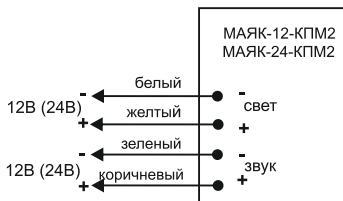

СХЕМА ПОДКЛЮЧЕНИЯ