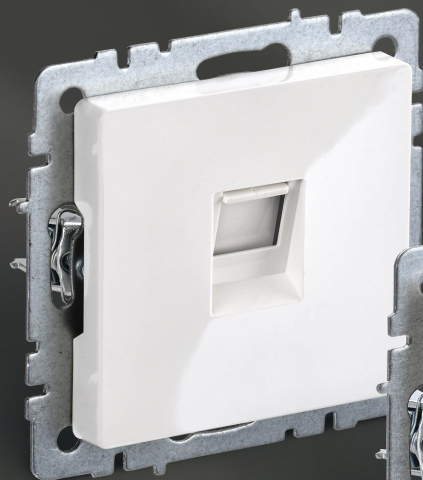

## Технические характеристики:

- Тип монтажа: скрытый
- Размеры: 74,4×74,4 мм
- Материалы: пластик
- Способ подключения: быстрозажимной
- RJ45 — передача данных на скорости до 10 Гбит/сек

РОЗЕТКА RJ11\*  
BR-T10-K01