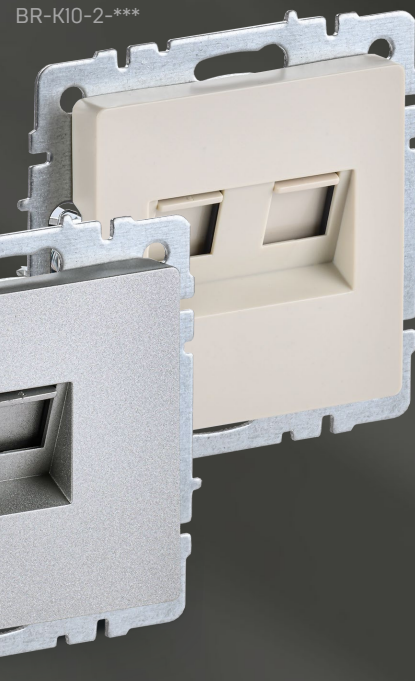

РОЗЕТКА ДВОЙНАЯ
КОМПЬЮТЕРНАЯ RJ45
КАТЕГОРИЯ 6
BR-K10-2-***