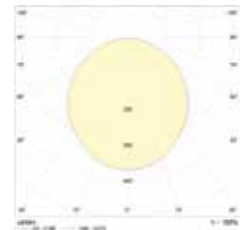

LED MALL LINE 70 IP54 4000K