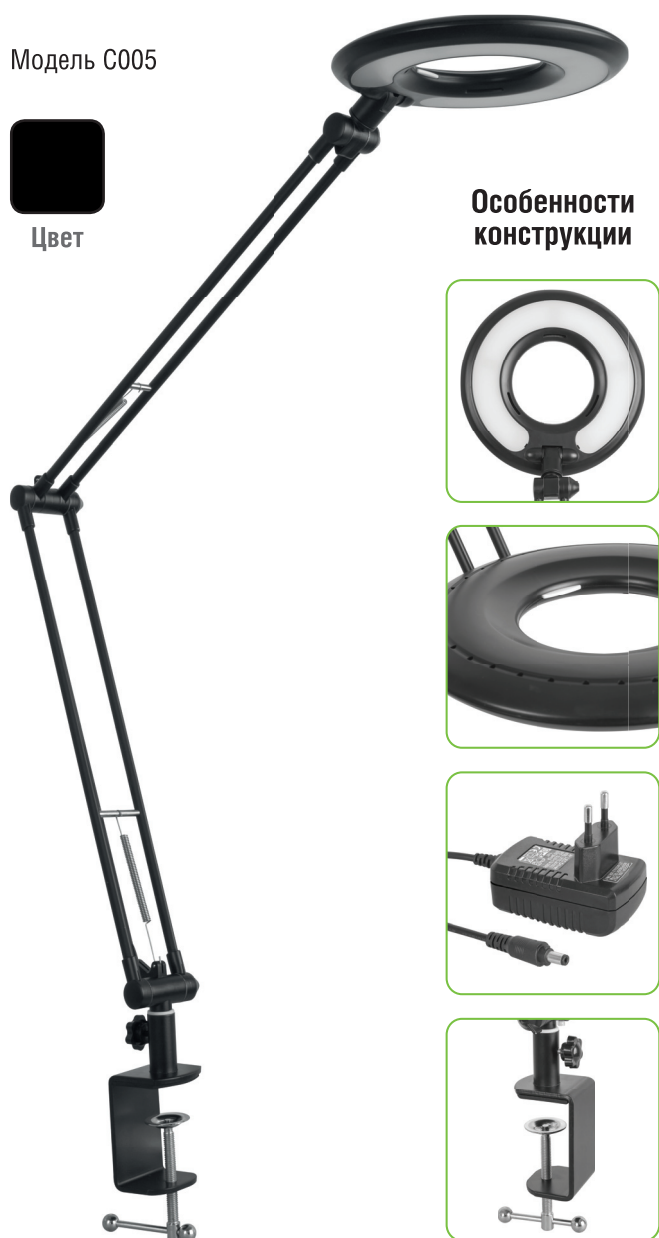

Светодиодный настольный светильник Navigator серии **NDF-LED**

Светодиодный настольный энергосберегающий светильник с интегрированным светодиодным модулем — идеальное энергоэффективное решение для локального освещения рабочего места. Настольные светильники NAVIGATOR прекрасно впишутся как в строгий офисный интерьер, так и в уютную домашнюю обстановку.

Модель C005

Цвет

Особенности конструкции

Основные преимущества

- ✓ Высокоэффективные надежные светодиоды
- ✓ Регулируемая ножка
- ✓ Выключатель на корпусе светильника
- ✓ Матовый рассеиватель – мягкий свет без слепящего эффекта
- ✓ Отсутствие пульсаций светового потока
- ✓ Отсутствие нагрева плафона
- ✓ Питание от адаптера. Провод адаптера подключается к светильнику отдельно
- ✓ Гарантия 3 года

Технические характеристики

Характеристика	Модель	C005
Источник света (светодиоды)		LEXTAR
Срок службы, часов		50 000
Длина сетевого провода, м		1.8
Мощность, Вт		9
Цветовая температура, К		4000
Коэффициент цветопередачи		Ra > 80