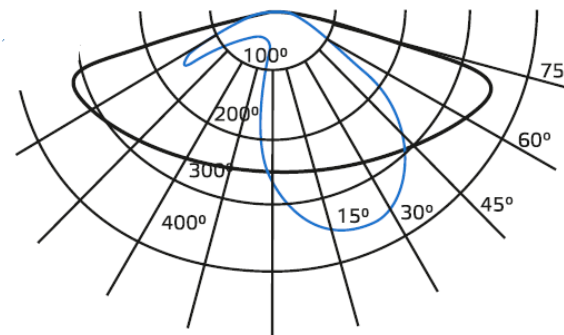

Тип КСС: Ш

Мощность	Световой поток	В комплекте крепления для консоли диаметром	Материал корпуса	Напряжение	Цветовая температура
30 W	3 600 lm	40-60 mm	Анодированный алюминий	120-260 V	5000 K
50 W	6 000 lm	40-60 mm			
80 W	9 600 lm	40-60 mm			
100 W	12 000 lm	40-60 mm			
120 W	14 400 lm	60 mm			
150 W	18 000 lm	60 mm			