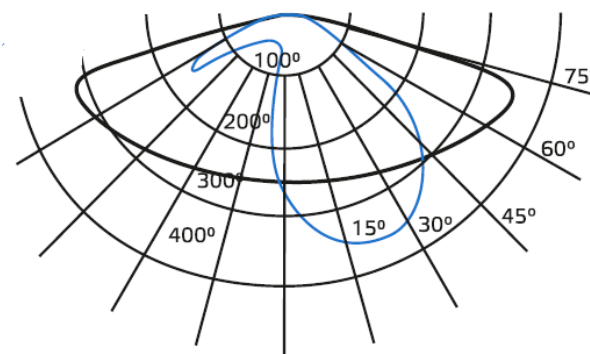

От -40°C до +45°C

Диапазон рабочих температур

Анодированный алюминий

Материал корпуса

Оптимальное распределение света
под углом 15° к горизонту

Тип КСС: Ш

Мощность	Световой поток	Подходит для консоли диаметром	Тип КСС	Напряжение	Цветовая температура
30 W	3 000 lm	38-48 mm	«Ш» - широкая Type 3 – международный стандарт: ANSI / IESNA RP-8-14 ГОСТ Р 54350-2015V	190-250 V	4000 K
50 W	5 000 lm	38-48 mm			
80 W	8 000 lm	38-48 mm			
100 W	10 000 lm	38-48 mm			
120 W	11 000 lm	48-60 mm			

Максимальная нагрузка

38 / 48 mm

Диаметр посадочной трубы

Артикул	Диаметр трубы, мм	Размер, мм	Вылет трубы, мм	Тип крепежа	Угол наклона к горизонту
903265101	38	230x150x120	230	На ровную поверхность / на бандажную ленту	Регулируемый от 0° до 90° с шагом 15°
903265102	48	230x150x120	230		
903265103	60	230x150x130	230		
903265104	48	300x150x120	300		
903265105	48	500x150x120	500		