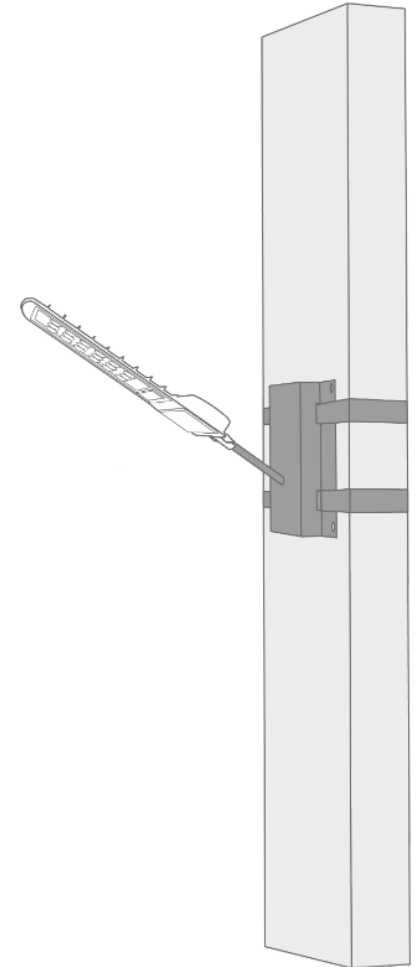

КРОНШТЕЙНЫ ДЛЯ УЛИЧНЫХ СВЕТИЛЬНИКОВ ТИПА ДКУ

В наличии

Серый RAL7040

Цвет корпуса

До 25кг

Максимальная нагрузка

38 / 48 mm

Диаметр посадочной трубы

Артикул	Диаметр трубы, мм	Размер, мм	Вылет трубы, мм	Тип крепежа	Угол наклона к горизонту
903265101	38	230x150x120	230	На ровную поверхность / на бандажную ленту	Регулируемый от 0° до 90° с шагом 15°
903265102	48	230x150x120	230		
903265103	60	230x150x130	230		
903265104	48	300x150x120	300		
903265105	48	500x150x120	500		

903265202	48	625x460x280	365	На столб / опору	15°
903265203	60	625x460x480	365		

903265302	48	625x460x680	365	На столб / опору	15°
903265303	60	625x460x880	365		

903265402	48	430x260x130	200	На столб / опору	15°
903265403	60	430x260x130	200		

903265501	38	122x150x400	350	На бандажную ленту	15°
903265502	48	122x150x400	350		

gauss