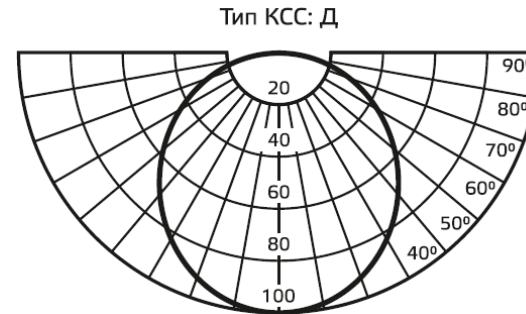

От -40°C до +45°C

Диапазон рабочих температур

Анодированный алюминий

Материал корпуса

Мощность	Световой поток	Подходит для консоли диаметром	Тип КСС	Напряжение	Цветовая температура
50 W	5 000 lm	38-48 mm	«Д» косинусная 120°	190-250 V	5000 K
80 W	8 000 lm	38-48 mm			
100 W	10 000 lm	38-48 mm			
120 W	11 000 lm	38-48 mm			
150 W	15 000 lm	48-60 mm			