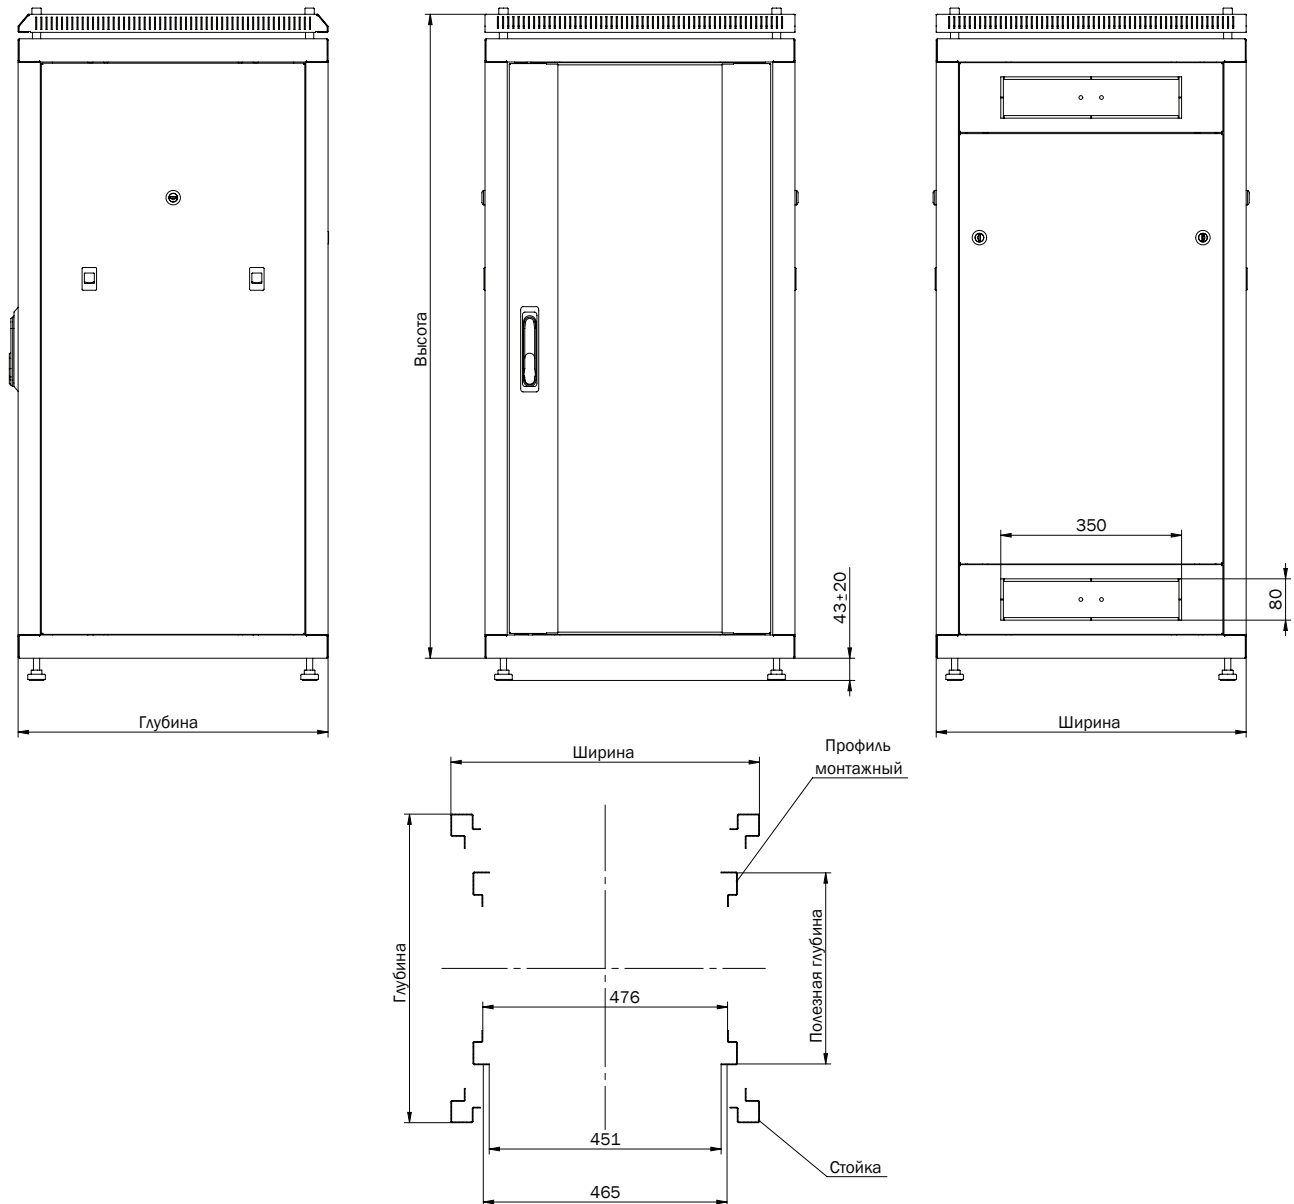

Особенности конструкции

Конструкция 19" шкафов LINEA N разборная напольного исполнения, в базовой комплектации состоит из передней стеклянной двери, боковых и задней стенок, крыши, оснований, 4 несущих стоек, боковых профилей и зацепов, 19" монтажных профилей и обеспечивает доступ к оборудованию с четырех сторон. 19" направляющие профили имеют насечки по юнитам (U). Все токопроводящие элементы конструкции имеют заземляющие контакты.

Передняя дверь имеет ригельный замок с трехточечным запираением и может навешиваться как с левой, так и с правой стороны. Боковые панели оснащаются точечными замками и защелками, что обеспечивает простоту их съема и обратной установки. Ввод кабеля в шкаф возможен сверху через кабельный ввод в задней части крыши, снизу через кабельные вводы в основании и сзади через два кабельных ввода. Вводы в шкаф защищены выламываемыми заглушками. В крыше предусмотрены посадочные места для установки вентиляторной потолочной панели. Ширина между направляющими соответствует 19" (482,6 мм), глубина установки монтажных направляющих может регулироваться с шагом в 20 мм.