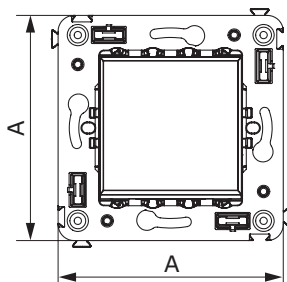

Выключатель одноклавишный однополюсный для монтажа в стену

Назначение

- для монтажа в подрозеточные коробки (код 59301);
- включение/выключение освещения.

Характеристики

- диаметр отверстий для ввода кабелей – 3 мм (по 2 отверстия на одну клемму);
- винтовые зажимы;
- шаблон для зачистки кабеля – 11 мм;
- номинальный ток – 16 А;
- номинальное напряжение – 230 В.

Особенности

- фиксация в подрозеточную коробку при помощи саморезов.

| Количество модулей | Габаритные размеры, мм | | Вес, кг/шт. | Цвет | Код | |
|--------------------|------------------------|------|-------------|------------------|---------------|-----------------|
| | A | B | | | без подсветки | лампа подсветки |
| 2 | 70,9 | 36,9 | 0,065 | белое облако | 4400103 | 440000L |
| | | | | черный квадрат | 4402103 | 440000S |
| | | | | закаленная сталь | 4404103 | 440000S |
| | | | | ванильная дымка | 4405103 | 440000L |
| | | | | черный матовый | 4412103 | 440000S |

Выключатель двухклавишный однополюсный для монтажа в стену

Назначение

- для монтажа в подрозеточные коробки (код 59301);
- включение/выключение освещения.

Характеристики

- диаметр отверстий для ввода кабелей – 3 мм (по 2 отверстия на одну клемму);
- винтовые зажимы;
- шаблон для зачистки кабеля – 11 мм;
- номинальный ток – 16 А;
- номинальное напряжение – 230 В.