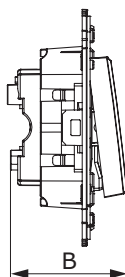

Выключатель одноклавишный однополюсный для монтажа в стену

Назначение

- для монтажа в подрозеточные коробки (код 59301);
- включение/выключение освещения.

Характеристики

- диаметр отверстий для ввода кабелей – 3 мм (по 2 отверстия на одну клемму);
- винтовые зажимы;
- шаблон для зачистки кабеля – 11 мм;
- номинальный ток – 16 А;
- номинальное напряжение – 230 В.

Особенности

- фиксация в подрозеточную коробку при помощи саморезов.

| Количество модулей | Габаритные размеры, мм | | Вес, кг/шт. | Цвет | Код | |
|--------------------|------------------------|------|-------------|------------------|---------------|-----------------|
| | A | B | | | без подсветки | лампа подсветки |
| 2 | 70,9 | 36,9 | 0,065 | белое облако | 4400103 | 440000L |
| | | | | черный квадрат | 4402103 | 440000S |
| | | | | закаленная сталь | 4404103 | 440000S |
| | | | | ванильная дымка | 4405103 | 440000L |
| | | | | черный матовый | 4412103 | 440000S |

Выключатель двухклавишный однополюсный для монтажа в стену

Назначение

- для монтажа в подрозеточные коробки (код 59301);
- включение/выключение освещения.

Характеристики

- диаметр отверстий для ввода кабелей – 3 мм (по 2 отверстия на одну клемму);
- винтовые зажимы;
- шаблон для зачистки кабеля – 11 мм;
- номинальный ток – 16 А;
- номинальное напряжение – 230 В.