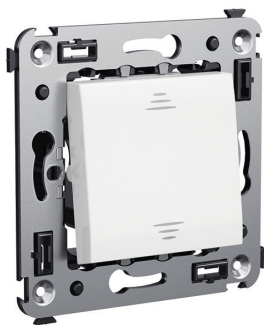

Выключатель одноклавишный однополюсный для монтажа в стену

Назначение

- для монтажа в подрозеточные коробки (код 59301);
- включение/выключение освещения.

Характеристики

- диаметр отверстий для ввода кабелей – 3 мм (по 2 отверстия на одну клемму);
- винтовые зажимы;
- шаблон для зачистки кабеля – 11 мм;
- номинальный ток – 16 А;
- номинальное напряжение – 230 В.

Особенности

- фиксация в подрозеточную коробку при помощи саморезов.

| Количество модулей | Габаритные размеры, мм | | Вес, кг/шт. | Цвет | Код | |
|--------------------|------------------------|------|-------------|------------------|---------------|-----------------|
| | A | B | | | без подсветки | лампа подсветки |
| 2 | 70,9 | 36,9 | 0,065 | белое облако | 4400103 | 440000L |
| | | | | черный квадрат | 4402103 | 440000S |
| | | | | закаленная сталь | 4404103 | 440000S |
| | | | | ванильная дымка | 4405103 | 440000L |
| | | | | черный матовый | 4412103 | 440000S |

Выключатель двухклавишный однополюсный для монтажа в стену

Назначение

- для монтажа в подрозеточные коробки (код 59301);
- включение/выключение освещения.

Характеристики

- диаметр отверстий для ввода кабелей – 3 мм (по 2 отверстия на одну клемму);
- винтовые зажимы;
- шаблон для зачистки кабеля – 11 мм;
- номинальный ток – 16 А;
- номинальное напряжение – 230 В.

Особенности

- фиксация в подрозеточную коробку при помощи саморезов;
- для оснащения подсветкой необходимо заказать 2 лампы.

| Количество модулей | Габаритные размеры, мм | | Вес, кг/шт. | Цвет | Код | |
|--------------------|------------------------|------|-------------|------------------|---------------|-----------------|
| | A | B | | | без подсветки | лампа подсветки |
| 2 | 70,9 | 36,9 | 0,080 | белое облако | 4400104 | 440000L |
| | | | | черный квадрат | 4402104 | 440000S |
| | | | | закаленная сталь | 4404104 | 440000S |
| | | | | ванильная дымка | 4405104 | 440000L |
| | | | | черный матовый | 4412104 | 440000S |