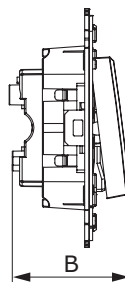

Выключатель одноклавишный однополюсный для монтажа в стену

Назначение

- для монтажа в подрозеточные коробки (код 59301);
- включение/выключение освещения.

Характеристики

- диаметр отверстий для ввода кабелей – 3 мм (по 2 отверстия на одну клемму);
- винтовые зажимы;
- шаблон для зачистки кабеля – 11 мм;
- номинальный ток – 16 А;
- номинальное напряжение – 230 В.

Особенности

- фиксация в подрозеточную коробку при помощи саморезов.

| Количество модулей | Габаритные размеры, мм | | Вес, кг/шт. | Цвет | Код | |
|--------------------|------------------------|------|-------------|------------------|---------------|-----------------|
| | A | B | | | без подсветки | лампа подсветки |
| 2 | 70,9 | 36,9 | 0,065 | белое облако | 4400103 | 440000L |
| | | | | черный квадрат | 4402103 | 440000S |
| | | | | закаленная сталь | 4404103 | 440000S |
| | | | | ванильная дымка | 4405103 | 440000L |
| | | | | черный матовый | 4412103 | 440000S |

Выключатель двухклавишный однополюсный для монтажа в стену

Назначение

- для монтажа в подрозеточные коробки (код 59301);
- включение/выключение освещения.

Характеристики

- диаметр отверстий для ввода кабелей – 3 мм (по 2 отверстия на одну клемму);
- винтовые зажимы;
- шаблон для зачистки кабеля – 11 мм;
- номинальный ток – 16 А;
- номинальное напряжение – 230 В.