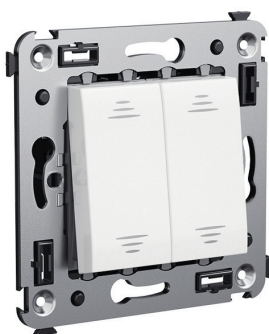

Выключатель одноклавишный однополюсный для монтажа в стену

Назначение

- для монтажа в подрозеточные коробки (код 59301);
- включение/выключение освещения.

Характеристики

- диаметр отверстий для ввода кабелей – 3 мм (по 2 отверстия на одну клемму);
- винтовые зажимы;
- шаблон для зачистки кабеля – 11 мм;
- номинальный ток – 16 А;
- номинальное напряжение – 230 В.

Особенности

- фиксация в подрозеточную коробку при помощи саморезов.

| Количество модулей | Габаритные размеры, мм | | Вес, кг/шт. | Цвет | Код | |
|--------------------|------------------------|------|-------------|------------------|---------------|-----------------|
| | A | B | | | без подсветки | лампа подсветки |
| 2 | 70,9 | 36,9 | 0,065 | белое облако | 4400103 | 440000L |
| | | | | черный квадрат | 4402103 | 440000S |
| | | | | закаленная сталь | 4404103 | 440000S |
| | | | | ванильная дымка | 4405103 | 440000L |
| | | | | черный матовый | 4412103 | 440000S |

Выключатель двухклавишный однополюсный для монтажа в стену

Назначение

- для монтажа в подрозеточные коробки (код 59301);
- включение/выключение освещения.

Характеристики

- диаметр отверстий для ввода кабелей – 3 мм (по 2 отверстия на одну клемму);
- винтовые зажимы;
- шаблон для зачистки кабеля – 11 мм;
- номинальный ток – 16 А;
- номинальное напряжение – 230 В.

Особенности

- фиксация в подрозеточную коробку при помощи саморезов;
- для оснащения подсветкой необходимо заказать 2 лампы.

| Количество модулей | Габаритные размеры, мм | | Вес, кг/шт. | Цвет | Код | |
|--------------------|------------------------|------|-------------|------------------|---------------|-----------------|
| | A | B | | | без подсветки | лампа подсветки |
| 2 | 70,9 | 36,9 | 0,080 | белое облако | 4400104 | 440000L |
| | | | | черный квадрат | 4402104 | 440000S |
| | | | | закаленная сталь | 4404104 | 440000S |
| | | | | ванильная дымка | 4405104 | 440000L |
| | | | | черный матовый | 4412104 | 440000S |