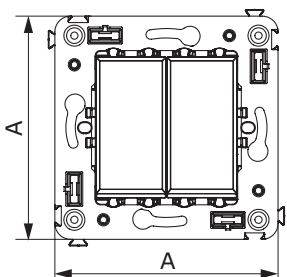

Выключатель одноклавишный однополюсный для монтажа в стену

Назначение

- для монтажа в подрозеточные коробки (код 59301);
- включение/выключение освещения.

Характеристики

- диаметр отверстий для ввода кабелей – 3 мм (по 2 отверстия на одну клемму);
- винтовые зажимы;
- шаблон для зачистки кабеля – 11 мм;
- номинальный ток – 16 А;
- номинальное напряжение – 230 В.

Особенности

- фиксация в подрозеточную коробку при помощи саморезов.

| Количество модулей | Габаритные размеры, мм | | Вес, кг/шт. | Цвет | Код | |
|--------------------|------------------------|------|-------------|------------------|---------------|-----------------|
| | A | B | | | без подсветки | лампа подсветки |
| 2 | 70,9 | 36,9 | 0,065 | белое облако | 4400103 | 440000L |
| | | | | черный квадрат | 4402103 | 440000S |
| | | | | закаленная сталь | 4404103 | 440000S |
| | | | | ванильная дымка | 4405103 | 440000L |
| | | | | черный матовый | 4412103 | 440000S |

Выключатель двухклавишный однополюсный для монтажа в стену

Назначение

- для монтажа в подрозеточные коробки (код 59301);
- включение/выключение освещения.

Характеристики

- диаметр отверстий для ввода кабелей – 3 мм (по 2 отверстия на одну клемму);
- винтовые зажимы;
- шаблон для зачистки кабеля – 11 мм;
- номинальный ток – 16 А;
- номинальное напряжение – 230 В.