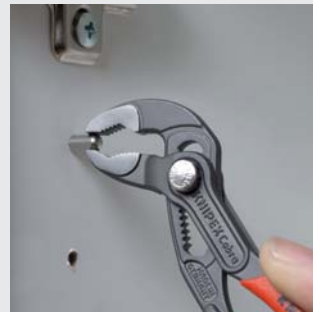

Смещенные против направления зубцы обеспечивают эффект самофиксации и предотвращают соскальзывание инструмента с детали.

# Mini-Cobra®

Полноценный инструмент  
карманного размера.  
Рабочий диапазон до Ø 27 мм

Натуральный размер:

Номер артикула	EAN 4003773-	↔ mm	Клещи	Головка	Ручки	⊘	⊘	⊘	Позиции установки	g
						Дюйм	mm	mm		
87 01 125	069935	125	фосфатированные, серого цвета	полированная	с противоскользящими пластмассовыми ручьяками	1	27	27	13	85
87 01 150	060116	150				1 1/4	32	30	11	145
87 01 180	022015	180				1 1/2	42	36	18	170
87 01 250	022022	250				2	50	46	25	335
87 01 300	034087	300				2 3/4	70	60	30	530
87 02 180	042396	180	фосфатированные, серого цвета	полированная	с многокомпонентными ручьяками	1 1/2	42	36	18	196
87 02 180 T	080145	180			с многокомпонентными ручьяками и креплением для страховки инструмента от падения с высоты	1 1/2	42	36	18	200
87 02 250	040316	250			с многокомпонентными ручьяками	2	50	46	25	366
87 02 250 T	080152	250			с многокомпонентными ручьяками и креплением для страховки инструмента от падения с высоты	2	50	46	25	370
87 02 300	029144	300			с многокомпонентными ручьяками	2 3/4	70	60	30	580
87 02 300 T	080169	300			с многокомпонентными ручьяками и креплением для страховки инструмента от падения с высоты	2 3/4	70	60	30	584
87 03 125	073949	125			хромированные		с противоскользящими пластмассовыми ручьяками	1	25	27
87 03 180	005667	180	1 1/2	42				36	18	175
87 03 250	043805	250	2	50				46	25	314
87 03 300	041382	300	2 3/4	70				60	30	530
87 05 250	005681	250	хромированные		с многокомпонентными ручьяками	2	50	46	25	355
87 05 300	014126	300			с многокомпонентными ручьяками	2 3/4	70	60	30	579