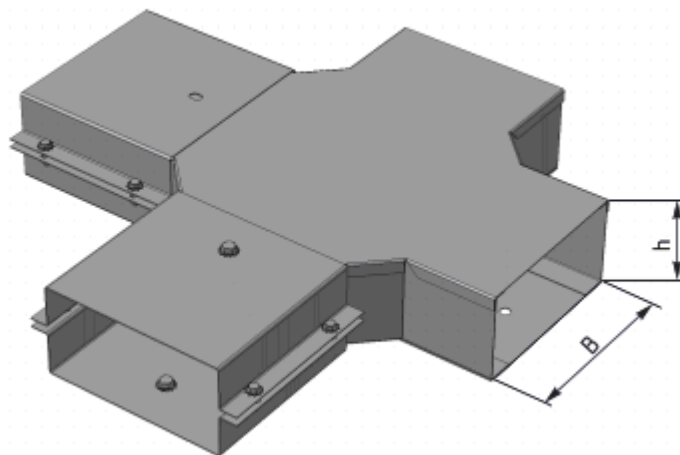

Короба кабельные крестообразные У1111, У1085, У1095, СК 100x100, СК 150x150, СК 200x200

Предназначен для разветвления электропроводки в четырех направлениях.

Степень защиты IP31 по ГОСТ14254.

Код ОКП 34 4961

Тип изделия	Размеры, мм		Масса, кг, не более
	h	B	
У1111	50	100	4,26
У1085	100	150	6,68
У1095	100	200	7,83
СК 100x100	100	100	5,26
СК 150x150	150	150	7,48
СК 200x200	200	200	9,79