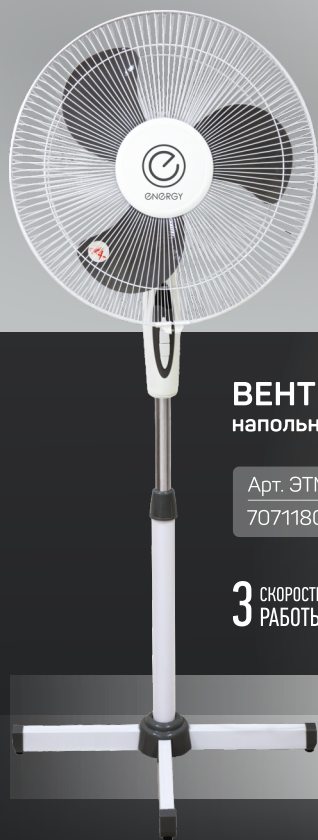

ENGU®

ТЕПЛОТЕХНИКА

КОНВЕКТОР электрический *Modern* СЕРИЯ

Арт.	Модель	Вт
102985	EN-500	500
102986	EN-1000	1000
102987	EN-1500	1500
102988	EN-2000	2000

КОНВЕКТОР электрический *Standard* СЕРИЯ

Арт. ЭТМ	Арт.	Модель	Вт
908562	010550	EN-500	500
8086256	010551	EN-1000	1000
3638999	010552	EN-1500	1500
7995247	010553	EN-2000	2000
1117548	010554	EN-2500	2500

ТЕПЛОВЕНТИЛЯТОР настенный

Арт. ЭТМ	Арт.	Модель	Вт
9146743	014305	N07	2000

КЕРАМИЧЕСКИЙ НАГРЕВАТЕЛЬНЫЙ ЭЛЕМЕНТ | 3 РЕЖИМА РАБОТЫ | ПУЛЬТ ДИСТАНЦИОННОГО УПРАВЛЕНИЯ | ЗАЩИТА ОТ ПЕРЕГРЕВА

ТЕПЛОВЕНТИЛЯТОР

Арт. ЭТМ	Арт.	Модель	Вт
836676	014984	EN-509	2000

ЗАЩИТА ОТ ПЕРЕГРЕВА | 2 РЕЖИМА МОЩНОСТИ | РЕЖИМ ХОЛОДНОГО ОБДУВА | 1° ТЕРМОСТАТ | СПИРАЛЬНЫЙ ЭЛЕМЕНТ

ТЕПЛОВЕНТИЛЯТОР

Арт. ЭТМ	Арт.	Модель	Вт
3526696	014985	EN-513	2000

ЗАЩИТА ОТ ПЕРЕГРЕВА | 2 РЕЖИМА МОЩНОСТИ | РЕЖИМ ХОЛОДНОГО ОБДУВА | 1° ТЕРМОСТАТ | СПИРАЛЬНЫЙ ЭЛЕМЕНТ

СУШИЛКА ДЛЯ РУК

Арт. ЭТМ	Арт.	Модель	Вт
100802	004527	ENH-01 Pro	2000

АВТО ВКЛЮЧЕНИЕ | АНТИ-БАКТЕРИАЛЬНОЕ ИСПОЛНЕНИЕ | 40°C

ENERGY

ВЕНТИЛЯТОР напольный

Арт. ЭТМ	Арт.	Модель	Вт
7071180	030381	EN-1659	40

3 СКОРОСТИ РАБОТЫ | ДИАМЕТР РЕШЕТКИ 16" | ФУНКЦИЯ ПОВОРОТА