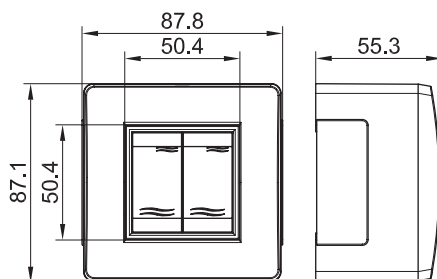

Коробка в сборе с 2 выключателями

Назначение

- организация рабочего места.

Характеристики

- 2 выключателя – 16 А, 250 В;
- материал коробки – АБС-пластик;
- отверстия 50×20 мм с 3 сторон для ввода мини-каналов закрыты заглушками;
- для монтажа к стене – отверстия на дне коробки для саморезов диаметром до 4 мм.

Комплект поставки

- выключатель 1 модуль "Brava" – 2 шт.;
- каркас на 2 модуля "Brava";
- рамка на 2 модуля "Brava";
- основание коробки;
- саморезы для установки в основание коробки каркасов с ЭУИ – 2 шт.;
- заглушка 50×20 мм – 3 шт.;
- адаптер для ввода мини-канала 22×10 или 30×10 мм;
- адаптер для ввода мини-канала 25×17 или 15×17 мм;
- адаптер для ввода мини-канала 40×17 или 40/2×17 мм;
- инструкция.

Типоразмер мини-канала, мм	Модулей	Цвет	Вес, кг	Код
Все типоразмеры	2	белый	0,172	10001
		коричневый		10001В

Прямые элементы

Короб с крышкой с плоской основой, TA-EN

Назначение

- прокладка кабелей.

Характеристики

- материал – композиция ПВХ;
- перфорация на основании;
- защитная пленка;
- отрезки длиной 2 метра.

Комплект поставки

- профиль (основание);
- крышка.

Сечение короба	Размеры аксессуара, мм				Площадь внутр. сечения, мм ²	Цвет	Вес, кг/м	Упаковка, м	Код
	A	B	A1	B1					
	25	30	22,2	27,6	568	белый	0,30	72	00323
	25	30	22,2	27,6	568	черный	0,30	72	00323A
	40	40	36,6	37,1	1279	белый	0,47	48	00324