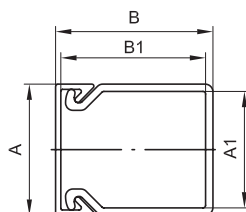

Коробка в сборе с 2 выключателями

Назначение

- организация рабочего места.

Характеристики

- 2 выключателя – 16 А, 250 В;
- материал коробки – АБС-пластик;
- отверстия 50×20 мм с 3 сторон для ввода мини-каналов закрыты заглушками;
- для монтажа к стене – отверстия на дне коробки для саморезов диаметром до 4 мм.

Комплект поставки

- выключатель 1 модуль "Brava" – 2 шт.;
- каркас на 2 модуля "Brava";
- рамка на 2 модуля "Brava";
- основание коробки;
- саморезы для установки в основание коробки каркасов с ЭУИ – 2 шт.;
- заглушка 50×20 мм – 3 шт.;
- адаптер для ввода мини-канала 22×10 или 30×10 мм;
- адаптер для ввода мини-канала 25×17 или 15×17 мм;
- адаптер для ввода мини-канала 40×17 или 40/2×17 мм;
- инструкция.

Типоразмер мини-канала, мм	Модулей	Цвет	Вес, кг	Код
Все типоразмеры	2	белый	0,172	10001
		коричневый		10001В

Прямые элементы

Короб с крышкой с плоской основой, TA-EN

Назначение

- прокладка кабелей.

Характеристики

- материал – композиция ПВХ;
- перфорация на основании;
- защитная пленка;
- отрезки длиной 2 метра.

Комплект поставки

- профиль (основание);
- крышка.

Сечение короба	Размеры аксессуара, мм				Площадь внутр. сечения, мм ²	Цвет	Вес, кг/м	Упаковка, м	Код
	A	B	A1	B1					
	25	30	22,2	27,6	568	белый	0,30	72	00323
	25	30	22,2	27,6	568	черный	0,30	72	00323A
	40	40	36,6	37,1	1279	белый	0,47	48	00324