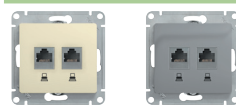

ДВОЙНАЯ КОМПЬЮТЕРНАЯ РОЗЕТКА

РОЗЕТКА компьютерная 2XRJ45 кат. 5Е, Белый	GSL000181КК
РОЗЕТКА компьютерная 2XRJ45 кат. 5Е, Бежевый	GSL000281КК
РОЗЕТКА компьютерная 2XRJ45 кат. 5Е, алюминий	GSL000381КК
РОЗЕТКА компьютерная 2XRJ45 кат. 5Е, титан	GSL000481КК
РОЗЕТКА компьютерная 2XRJ45 кат. 5Е, дуб	GSL000581КК
РОЗЕТКА компьютерная 2XRJ45 кат. 5Е, перламутр	GSL000681КК
РОЗЕТКА компьютерная 2XRJ45 кат. 5Е, антрацит	GSL000781КК
РОЗЕТКА компьютерная 2XRJ45 кат. 5Е, шоколад	GSL000881КК