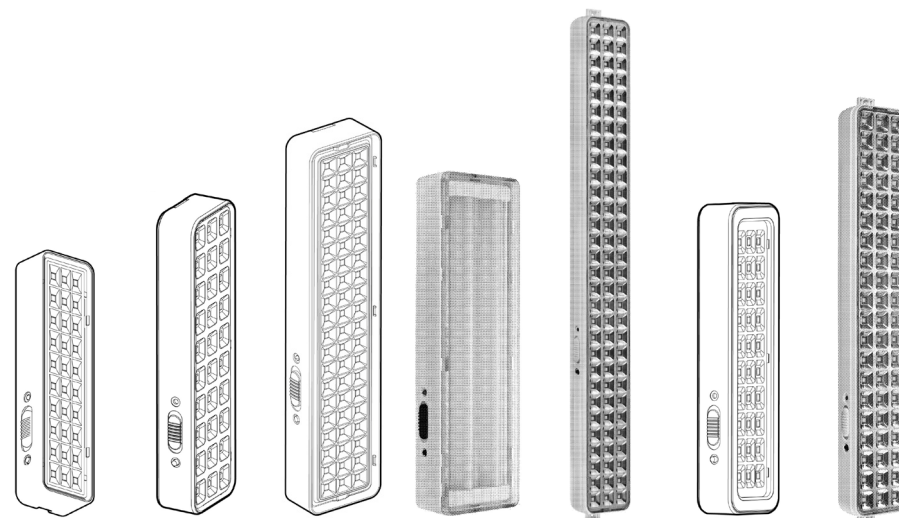

ЭРА®

В МАЕ В ПРОДАЖЕ!

Аккумуляторные светильники ДВА с функцией аварийно-эвакуационного освещения

- Постоянного и непостоянного действия
- Для экстренного и эвакуационного освещения

6500K IP20

Артикул	ДВА-101-0-20	ДВА-102-0-20	ДВА-103-0-20	ДВА-104-0-20	ДВА-107-0-20	ДВА-105-0-20	ДВА-106-0-20
Код 1С	Б0044394	Б0044395	Б0044396	Б0044397	Б0044404	Б0044398	Б0044399
Режим работы	только от аккумулятора (непостоянного действия)					от сети ~230В или от аккумулятора (постоянного действия)	
наличие эвакуационного знака в комплекте		выход		стрелка			
Потребляемая мощность максимальная, Вт	3	3	6	6	9	3	6
Время работы от аккумулятора в полном и экономичном режимах*, минут					180		
	300	300	300	360	240	300	360
Габаритные размеры, мм	160x42x25	200x55x30	260x42x25	230x65x30	450x55x30	200x55x30	340x55x30