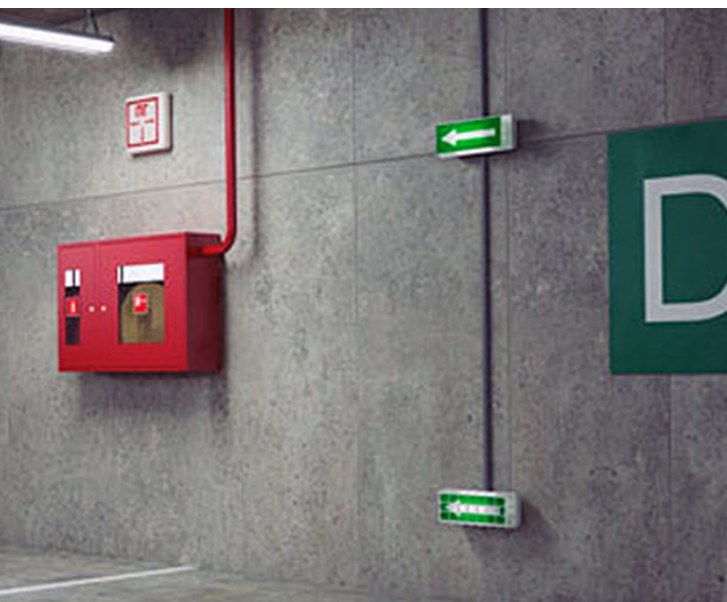

ЭРА®

В МАЕ В ПРОДАЖЕ!

Аккумуляторные светильники ДВА с функцией аварийно-эвакуационного освещения

- Постоянного и непостоянного действия
- Для экстренного и эвакуационного освещения

6500K IP20

Артикул	ДВА-101-0-20	ДВА-102-0-20	ДВА-103-0-20	ДВА-104-0-20	ДВА-107-0-20	ДВА-105-0-20	ДВА-106-0-20
Код 1С	Б0044394	Б0044395	Б0044396	Б0044397	Б0044404	Б0044398	Б0044399
Режим работы	только от аккумулятора (непостоянного действия)					от сети ~230В или от аккумулятора (постоянного действия)	
наличие эвакуационного знака в комплекте		выход		стрелка			
Потребляемая мощность максимальная, Вт	3	3	6	6	9	3	6
Время работы от аккумулятора в полном и экономичном режимах*, минут					180		
	300	300	300	360	240	300	360
Габаритные размеры, мм	160x42x25	200x55x30	260x42x25	230x65x30	450x55x30	200x55x30	340x55x30