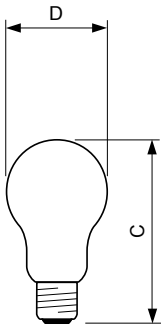

Возможность изменения яркости света	Yes
-------------------------------------	-----

Механические компоненты и корпус

Финишная обработка колбы	Clear (CL)
--------------------------	------------

Соответствие требованиям и область применения

Метка энергоэффективности (EEL)	E
---------------------------------	---

Данные об изделии

Полный код продукта	871150035456384
Название продукта для заказа	Standard 60W E27 230V A55 CL 1CT/12X10F
EAN/UPC — продукт	8711500354563
Код заказа	35456384
Нумератор — количество на упаковку	1
Нумератор — упаковок на внешний короб	120
Материал № (12NC)	926000006627
Вес нетто (шт.)	0.025 kg
ILCOS Code	IAA/C-60-230-E27-55

Standard A-shape clear

Чертеж размеров

Product	D (max)	D	C (max)
Standard 60W E27 230V A55 CL 1CT/12X10F	56 mm	55 mm	97 mm

STD 60W E27 230V A55 CL