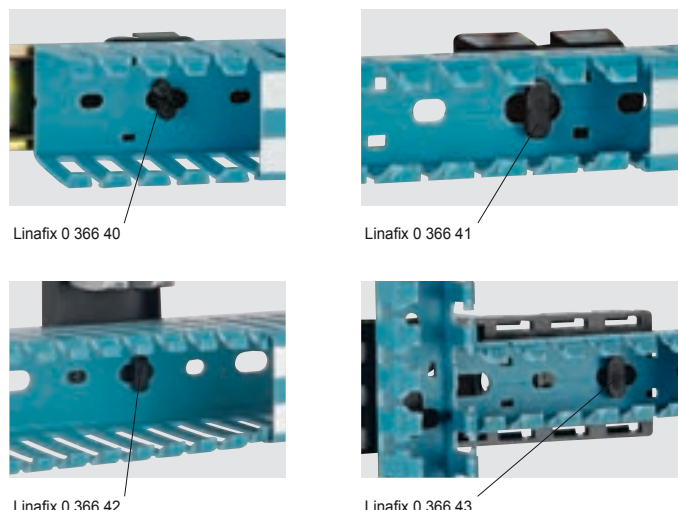

Аксессуары Linafix

исключительные технологии

Упак. Кат. № Linafix: аксессуары для крепления кабель-каналов Lina 25™

20	0 367 00	Материал: полиамид 6/6 Позволяет закрепить кабель-каналы на любых основаниях сдвигом На рейке-шасси Обеспечивает вертикальное крепление	
100	0 366 40	На траверсах , глубиной 15 мм Крепление поворотом на 1/4 оборота	
20	0 366 41	На перфорированных пластинах Lina 25 Крепление сдвигом	
20	0 366 42	На дверях под Osmoz™ Крепление сдвигом Адаптированы для установки устройств управления и сигнализации Osmoz (Ø 22)	
10	0 366 43	На профильных направляющих Lina 25 Фиксация позволяет выравнять пластину с перфорацией на дне кабель-канала Позволяет зафиксировать кабель-канал вертикально и горизонтально (возможно усиление рейкой глубиной 15 мм)	
100	0 366 46	На сплошных пластинах Пластиковые фиксаторы длиной 12 мм, для пластин до 30/10°, Ø сверления от 5,5 до 6 мм	
50	0 367 01	Удержание кабеля Хомут для удержания кабеля в перфорированном кабель-канале во время монтажа	

⁽¹⁾ Количество метров в упаковке