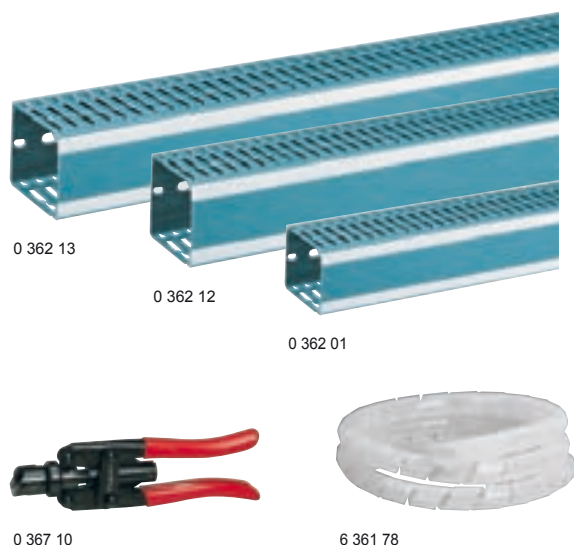

Кабель-каналы Lina 25™

исключительные технологии

Упак. ⁽¹⁾	Кат. №	Кабель-каналы Lina 25™
		Изготовлены из ПВХ 2525 синего цвета Имеют перфорацию на боковых стенках с шагом 12,5 мм Длина 2 м Ширина x глубина (А и В) (мм)
60	0 362 00	25 x 25
56	0 362 05	40 x 25
56	0 362 01	25 x 40
56	0 362 06	40 x 40
40	0 362 11	60 x 40
56	0 362 02	25 x 60
48	0 362 07	40 x 60
40	0 362 12	60 x 60
32	0 362 16	80 x 60
40	0 362 08	40 x 80
32	0 362 13	60 x 80
24	0 362 17	80 x 80
16	0 362 25	120 x 80

Упак. ⁽¹⁾	Кат. №	Аксессуары для Lina 25 и Transcab
		Материал: ABS Позволяют осуществлять маркировку канала
50	0 367 02	Держатель этикеток с шагом 6/6,5 Защелкивается на зубьях кабель-канала Предназначен для самоклеющихся этикеток
36 ⁽¹⁾	0 370 10	Лента – удлинитель Длина 2 м Позволяет объединить 2 держателя этикеток для маркировки на большую длину
1	0 367 10	Инструмент режущий 6/6.5 для Lina 25 и Transcab

20	0 367 00	Материал: полиамид 6/6 Позволяет закрепить кабель-каналы на любых основаниях сдвигом На рейке-шасси Обеспечивает вертикальное крепление	
100	0 366 40	На траверсах , глубиной 15 мм Крепление поворотом на 1/4 оборота	
20	0 366 41	На перфорированных пластинах Lina 25 Крепление сдвигом	
20	0 366 42	На дверях под Osmoz™ Крепление сдвигом Адаптированы для установки устройств управления и сигнализации Osmoz (Ø 22)	
10	0 366 43	На профильных направляющих Lina 25 Фиксация позволяет выравнять пластину с перфорацией на дне кабель-канала Позволяет зафиксировать кабель-канал вертикально и горизонтально (возможно усиление рейкой глубиной 15 мм)	
100	0 366 46	На сплошных пластинах Пластиковые фиксаторы длиной 12 мм, для пластин до 30/10°, Ø сверления от 5,5 до 6 мм	
50	0 367 01	Удержание кабеля Хомут для удержания кабеля в перфорированном кабель-канале во время монтажа	