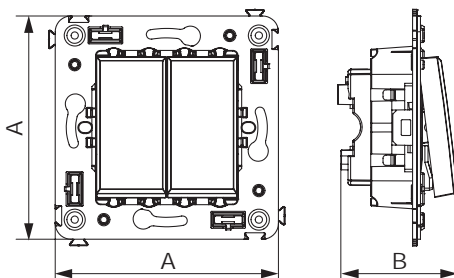

Инвертор одноклавишный однополюсный для монтажа в стену

Назначение

- для монтажа в подрозеточные коробки (код 59301);
- включение/выключение освещения из трех и более мест.

Характеристики

- диаметр отверстий для ввода кабелей – 3 мм (по 2 отверстия на одну клемму);
- винтовые зажимы;
- шаблон для зачистки кабеля – 11 мм;
- номинальный ток – 16 А;
- номинальное напряжение – 230 В.

Особенности

- фиксация в подрозеточную коробку при помощи саморезов.

Количество модулей	Габаритные размеры, мм		Вес, кг/шт.	Цвет	Код	
	A	B			без подсветки	лампа подсветки
2	70,9	36,9	0,065	белое облако	4400123	440000L
				черный квадрат	4402123	440000S
				закаленная сталь	4404123	440000S
				ванильная дымка	4405123	440000L
				черный матовый	4412123	440000S

Инвертор двухклавишный однополюсный для монтажа в стену

Назначение

- для монтажа в подрозеточные коробки (код 59301);
- включение/выключение освещения из трех и более мест.

Характеристики

- 2 модуля;
- диаметр отверстий для ввода кабелей – 3 мм (по 2 отверстия на одну клемму);
- винтовые зажимы;
- шаблон для зачистки кабеля – 11 мм;
- номинальный ток – 16 А;
- номинальное напряжение – 230 В.

Особенности

- фиксация в подрозеточную коробку при помощи саморезов.

Количество модулей	Габаритные размеры, мм		Вес, кг/шт.	Цвет	Код	
	A	B			без подсветки	лампа подсветки
2	70,9	36,9	0,09	белое облако	4400124	440000L
				черный квадрат	4402124	440000S
				закаленная сталь	4404124	440000S
				ванильная дымка	4405124	440000L
				черный матовый	4412124	440000S