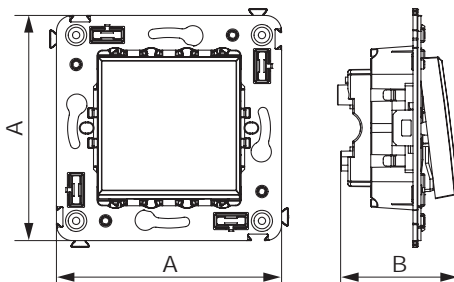

Инвертор одноклавишный однополюсный для монтажа в стену

Назначение

- для монтажа в подрозеточные коробки (код 59301);
- включение/выключение освещения из трех и более мест.

Характеристики

- диаметр отверстий для ввода кабелей – 3 мм (по 2 отверстия на одну клемму);
- винтовые зажимы;
- шаблон для зачистки кабеля – 11 мм;
- номинальный ток – 16 А;
- номинальное напряжение – 230 В.

Особенности

- фиксация в подрозеточную коробку при помощи саморезов.

Количество модулей	Габаритные размеры, мм		Вес, кг/шт.	Цвет	Код	
	A	B			без подсветки	лампа подсветки
2	70,9	36,9	0,065	белое облако	4400123	440000L
				черный квадрат	4402123	440000S
				закаленная сталь	4404123	440000S
				ванильная дымка	4405123	440000L
				черный матовый	4412123	440000S

Инвертор двухклавишный однополюсный для монтажа в стену

Назначение

- для монтажа в подрозеточные коробки (код 59301);
- включение/выключение освещения из трех и более мест.

Характеристики

- 2 модуля;
- диаметр отверстий для ввода кабелей – 3 мм (по 2 отверстия на одну клемму);
- винтовые зажимы;
- шаблон для зачистки кабеля – 11 мм;
- номинальный ток – 16 А;
- номинальное напряжение – 230 В.

Особенности

- фиксация в подрозеточную коробку при помощи саморезов.

Количество модулей	Габаритные размеры, мм		Вес, кг/шт.	Цвет	Код	
	A	B			без подсветки	лампа подсветки
2	70,9	36,9	0,09	белое облако	4400124	440000L
				черный квадрат	4402124	440000S
				закаленная сталь	4404124	440000S
				ванильная дымка	4405124	440000L
				черный матовый	4412124	440000S