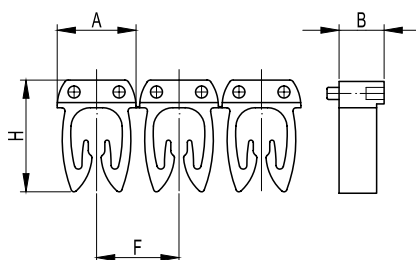

Ручная маркировка

Система MARK 3

Назначение:

- для маркировки проводов без разъединения электрической цепи.

Отличительные особенности:

- боковые штифты надежно фиксируют соединение друг с другом и позволяют добиться точного выравнивания маркеров;
- все цвета маркеров соответствуют международной кодировке.