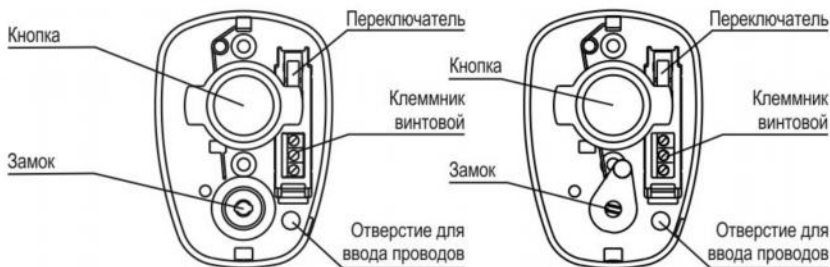

АСТРА-321

**Известатели охранные ручные
точечные электроконтактные**

ИО 101-7

Сертификат соответствия № РОСС RU.OC03.B01679

ВКЛЮЧЕН В "СПИСОК..."

АСТРА-321

АСТРА-321М

Крышка не показана

Крышка снята

В состоянии «Норма» выходные контакты:

- «NC» и «COM» замкнуты,
- «NO» и «COM» разомкнуты

Назначение

выдача тревожного извещения на приемно-контрольный прибор или систему передачи извещений

Особенности

- 2 исполнения для Астра-321:
 - Астра-321 комплектуется металлическим замком и ключами;
 - Астра-321М комплектуется пластмассовым замком и универсальными ключами;
- фиксация кнопки при нажатии;
- клеммы подключения на размыкание / замыкание шлейфа;
- степень защиты оболочкой IP41