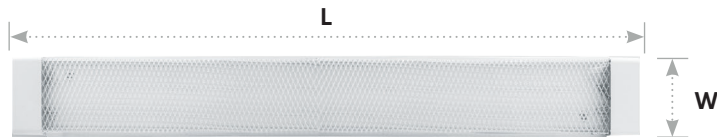

# Светодиодный линейный светильник AL5020

# Feron

Материал: штампованная сталь

**18W**

LxWxH,mm (600x60x23)

**4000K** 1700Lm

арт. 32409

**6500K** 1700Lm

арт. 32410