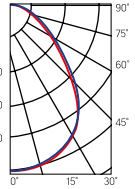

A070

595×595×50mm

Размер упаковки светильника:
627×614×62mm
PF ≥ 0,95

○ белый

Артикул	Мощность	Цветовая температура	Световой поток*
V1-A0-00070-01000-XX02730	27W	3000K	3000lm
V1-A0-00070-01000-XX02740	27W	4000K	3000lm
V1-A0-00070-01000-XX02765	27W	6500K	3000lm
V1-A0-00070-01000-XX03630	36W	3000K	4000lm
V1-A0-00070-01000-XX03640	36W	4000K	4200lm
V1-A0-00070-01000-XX03650	36W	5000K	4200lm
V1-A0-00070-01000-XX03665	36W	6500K	4400lm
V1-A0-00070-01000-XX05430	54W	3000K	6000lm
V1-A0-00070-01000-XX05440	54W	4000K	6300lm
V1-A0-00070-01000-XX05450	54W	5000K	6300lm
V1-A0-00070-01000-XX05465	54W	6500K	6600lm

XX = 20 – светильник со степенью защиты IP20
XX = 40 – светильник со степенью защиты IP40

A ГОСТ ИЕС 60598-2-22-2012
«Светильники. Часть 2-22.
Частные требования.
Светильники
для аварийного
освещения»
СП 52.13330.2011
«Естественное
и искусственное
освещение»
(актуализированная
редакция СНиП 23.05-95)
Драйвер аварийного
питания, аккумулятор на
1 час автономной работы
(в комплекте)

Рассеиватель (комплектуется отдельно)
Размер упаковки рассеивателя
(2 шт.): 610×610×16mm

Артикул	Мощность	Цветовая температура	Световой поток*
V1-A0-00070-01A00-XX02730	27W	3000K	3000lm
V1-A0-00070-01A00-XX02740	27W	4000K	3000lm
V1-A0-00070-01A00-XX02765	27W	6500K	3000lm
V1-A0-00070-01A00-XX03630	36W	3000K	4000lm
V1-A0-00070-01A00-XX03640	36W	4000K	4200lm
V1-A0-00070-01A00-XX03665	36W	6500K	4400lm
V1-A0-00070-01A00-XX05430	54W	3000K	6100lm
V1-A0-00070-01A00-XX05440	54W	4000K	6300lm
V1-A0-00070-01A00-XX05465	54W	6500K	6600lm

XX = 20 – светильник со степенью защиты IP20
XX = 40 – светильник со степенью защиты IP40

Монтаж: