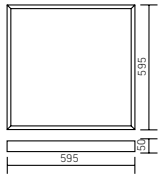

A070

595×595×50mm

Размер упаковки светильника:
627×614×62mm
PF ≥ 0,95

○ белый

Артикул	Мощность	Цветовая температура	Световой поток*
V1-A0-00070-01000-XX02730	27W	3000K	3000lm
V1-A0-00070-01000-XX02740	27W	4000K	3000lm
V1-A0-00070-01000-XX02765	27W	6500K	3000lm
V1-A0-00070-01000-XX03630	36W	3000K	4000lm
V1-A0-00070-01000-XX03640	36W	4000K	4200lm
V1-A0-00070-01000-XX03650	36W	5000K	4200lm
V1-A0-00070-01000-XX03665	36W	6500K	4400lm
V1-A0-00070-01000-XX05430	54W	3000K	6000lm
V1-A0-00070-01000-XX05440	54W	4000K	6300lm
V1-A0-00070-01000-XX05450	54W	5000K	6300lm
V1-A0-00070-01000-XX05465	54W	6500K	6600lm

XX = 20 – светильник со степенью защиты IP20
XX = 40 – светильник со степенью защиты IP40

A ГОСТ ИЕС 60598-2-22-2012
«Светильники. Часть 2-22.
Частные требования.
Светильники
для аварийного
освещения»
СП 52.13330.2011
«Естественное
и искусственное
освещение»
(актуализированная
редакция СНиП 23.05-95)
Драйвер аварийного
питания, аккумулятор на
1 час автономной работы
(в комплекте)

Рассеиватель (комплектуется отдельно)
Размер упаковки рассеивателя
(2 шт.): 610×610×16mm

Артикул	Мощность	Цветовая температура	Световой поток*
V1-A0-00070-01A00-XX02730	27W	3000K	3000lm
V1-A0-00070-01A00-XX02740	27W	4000K	3000lm
V1-A0-00070-01A00-XX02765	27W	6500K	3000lm
V1-A0-00070-01A00-XX03630	36W	3000K	4000lm
V1-A0-00070-01A00-XX03640	36W	4000K	4200lm
V1-A0-00070-01A00-XX03665	36W	6500K	4400lm
V1-A0-00070-01A00-XX05430	54W	3000K	6100lm
V1-A0-00070-01A00-XX05440	54W	4000K	6300lm
V1-A0-00070-01A00-XX05465	54W	6500K	6600lm

XX = 20 – светильник со степенью защиты IP20
XX = 40 – светильник со степенью защиты IP40

Монтаж: