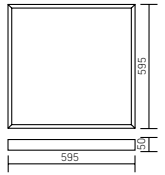

## A070

595×595×50mm

Размер упаковки светильника:  
627×614×62mm  
PF ≥ 0,95

○ белый

Артикул	Мощность	Цветовая температура	Световой поток*
V1-A0-00070-01000-XX02730	27W	3000K	3000lm
V1-A0-00070-01000-XX02740	27W	4000K	3000lm
V1-A0-00070-01000-XX02765	27W	6500K	3000lm
V1-A0-00070-01000-XX03630	36W	3000K	4000lm
V1-A0-00070-01000-XX03640	36W	4000K	4200lm
V1-A0-00070-01000-XX03650	36W	5000K	4200lm
V1-A0-00070-01000-XX03665	36W	6500K	4400lm
V1-A0-00070-01000-XX05430	54W	3000K	6000lm
V1-A0-00070-01000-XX05440	54W	4000K	6300lm
V1-A0-00070-01000-XX05450	54W	5000K	6300lm
V1-A0-00070-01000-XX05465	54W	6500K	6600lm

Рассеиватель (комплектуется отдельно)  
Размер упаковки рассеивателя  
(2 шт.): 610×610×16mm

Артикул	Мощность	Цветовая температура	Световой поток*
V1-A0-00070-01A00-XX02730	27W	3000K	3000lm
V1-A0-00070-01A00-XX02740	27W	4000K	3000lm
V1-A0-00070-01A00-XX02765	27W	6500K	3000lm
V1-A0-00070-01A00-XX03630	36W	3000K	4000lm
V1-A0-00070-01A00-XX03640	36W	4000K	4200lm
V1-A0-00070-01A00-XX03665	36W	6500K	4400lm
V1-A0-00070-01A00-XX05430	54W	3000K	6100lm
V1-A0-00070-01A00-XX05440	54W	4000K	6300lm
V1-A0-00070-01A00-XX05465	54W	6500K	6600lm

\* Световой поток указан без учета рассеивателя

Артикул	Тип	Размер рассеивателя
V2-A0-PR00-00.2.0007.25	Призма стандарт	588×588mm
V2-A0-OP00-03.2.0007.15	Опал	588×588mm
V2-A0-PS00-00.2.0007.20	Пин спот	588×588mm
V2-A0-CI00-00.2.0007.20	Колотый лед	588×588mm
V2-A0-MP00-02.2.0007.20	Микропризма	588×588mm