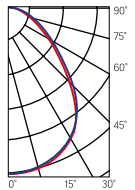

Монтаж:

Встраивается в подвесные потолки типа Armstrong или монтируется на ровную поверхность

Корпус:

Цельнометаллический корпус из листовой стали с нанесением белой порошковой краски

Характеристики:

Индекс цветопередачи $R_a > 80$

Температурный режим от +1°C до +40°C

AC176-264V

Частота сети 50Hz ± 10%

Срок службы светодиодов 50 000 часов

Гарантия 3 года

K_n светового потока ≤ 1%

* Световой поток указан без учета рассеивателя

Артикул	Тип	Размер рассеивателя
V2-A0-PR00-00.2.0007.25	Призма стандарт	588×588mm
V2-A0-OP00-03.2.0007.15	Опал	588×588mm
V2-A0-PS00-00.2.0007.20	Пин спот	588×588mm
V2-A0-CI00-00.2.0007.20	Колотый лед	588×588mm
V2-A0-MP00-02.2.0007.20	Микропризма	588×588mm