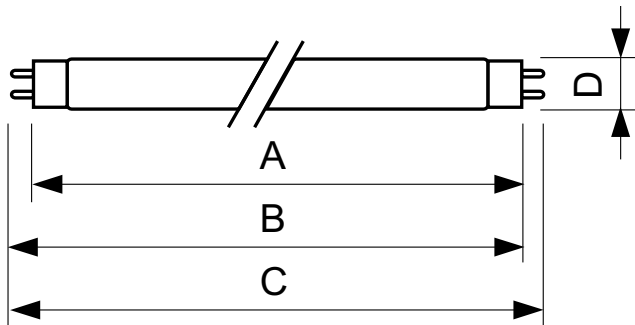

Соответствие требованиям и область применения

Метка энергоэффективности (EEL)	B
Содержание ртути (Hg) (ном.)	8.0 mg
Энергопотребление кВт-час/1000 ч	36 kWh

Данные об изделии

Полный код продукта	871869648774700
Название продукта для заказа	TL-D 30W/54-765 1SL/25
EAN/UPC — продукт	8718696487747
Код заказа	48774700
Нумератор — количество на упаковку	1
Нумератор — упаковок на внешний короб	25
Материал № (12NC)	928025405451
Вес нетто (шт.)	148.900 g
ILCOS Code	FD-30/62/2A-E-G13

TL-D Standard Colours

Чертеж размеров

Product	D	A	B	B	C
TL-D 30W/54-765 1SL/25	28 mm	894.6 mm	901.7 mm	899.3 mm	908.8 mm

TL-D 30W/54-765