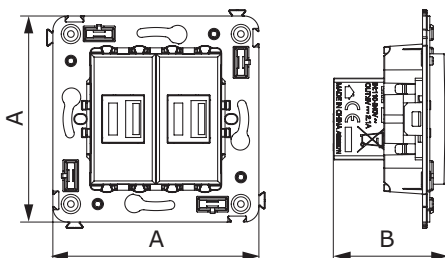

Розетка электрическая с заземлением, со шторками и защитной крышкой для монтажа в стену

Назначение

- для монтажа в подрозеточные коробки глубиной не менее 45 мм (код 59301);
- подключение оргтехники, бытовых приборов и т. д.

Характеристики

- диаметр отверстий для ввода кабелей – 3 мм (по 2 отверстия на одну клемму);
- винтовые зажимы;
- защитные шторки;
- шаблон для зачистки кабеля – 11 мм;
- номинальный ток – 16 А;
- номинальное напряжение – 230 В;
- степень защиты – IP41.

Особенности

- фиксация в подрозеточную коробку при помощи саморезов.

Количество модулей	Габаритные размеры, мм		Вес, кг/шт.	Цвет	Код	
	A	B			без подсветки	лампа подсветки
2	70,9	48,4	0,083	белое облако	4400013	440000L
				черный квадрат	4402013	440000S
				закаленная сталь	4404013	440000S
				ванильная дымка	4405013	440000L
				черный матовый	4412013	440000S

USB-зарядное устройство 2,1 А для монтажа в стену

Назначение

- для монтажа в подрозеточные коробки глубиной не менее 45 мм (код 59301);
- используется для подзарядки электронных гаджетов.

Характеристики

- винтовые зажимы;
- номинальное напряжение – 220 В;
- частота – 50–60 Гц;
- напряжение на выходе – 5 В;
- номинальный ток на каждом выходе – 2,1 А.