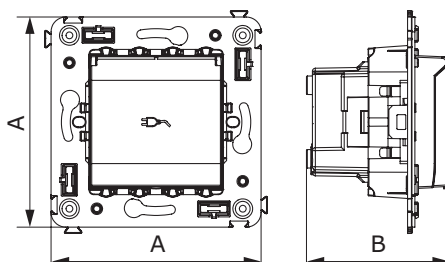

Розетка электрическая с заземлением, со шторками и защитной крышкой для монтажа в стену

Назначение

- для монтажа в подрозеточные коробки глубиной не менее 45 мм (код 59301);
- подключение оргтехники, бытовых приборов и т. д.

Характеристики

- диаметр отверстий для ввода кабелей – 3 мм (по 2 отверстия на одну клемму);
- винтовые зажимы;
- защитные шторки;
- шаблон для зачистки кабеля – 11 мм;
- номинальный ток – 16 А;
- номинальное напряжение – 230 В;
- степень защиты – IP41.

Особенности

- фиксация в подрозеточную коробку при помощи саморезов.

Количество модулей	Габаритные размеры, мм		Вес, кг/шт.	Цвет	Код	
	A	B			без подсветки	лампа подсветки
2	70,9	48,4	0,083	белое облако	4400013	440000L
				черный квадрат	4402013	440000S
				закаленная сталь	4404013	440000S
				ванильная дымка	4405013	440000L
				черный матовый	4412013	440000S

USB-зарядное устройство 2,1 А для монтажа в стену

Назначение

- для монтажа в подрозеточные коробки глубиной не менее 45 мм (код 59301);
- используется для подзарядки электронных гаджетов.

Характеристики

- винтовые зажимы;
- номинальное напряжение – 220 В;
- частота – 50–60 Гц;
- напряжение на выходе – 5 В;
- номинальный ток на каждом выходе – 2,1 А.