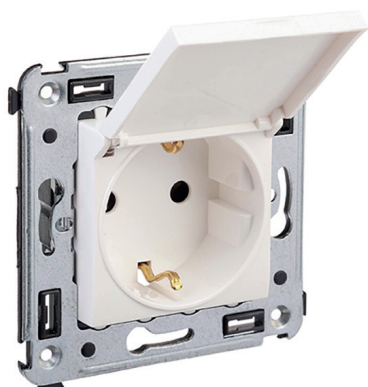

Розетка электрическая с заземлением, со шторками и защитной крышкой для монтажа в стену

Назначение

- для монтажа в подрозеточные коробки глубиной не менее 45 мм (код 59301);
- подключение оргтехники, бытовых приборов и т. д.

Характеристики

- диаметр отверстий для ввода кабелей – 3 мм (по 2 отверстия на одну клемму);
- винтовые зажимы;
- защитные шторки;
- шаблон для зачистки кабеля – 11 мм;
- номинальный ток – 16 А;
- номинальное напряжение – 230 В;
- степень защиты – IP41.

Особенности

- фиксация в подрозеточную коробку при помощи саморезов.

Количество модулей	Габаритные размеры, мм		Вес, кг/шт.	Цвет	Код	
	A	B			без подсветки	лампа подсветки
2	70,9	48,4	0,083	белое облако	4400013	440000L
				черный квадрат	4402013	440000S
				закаленная сталь	4404013	440000S
				ванильная дымка	4405013	440000L
				черный матовый	4412013	440000S

USB-зарядное устройство 2,1 А для монтажа в стену

Назначение

- для монтажа в подрозеточные коробки глубиной не менее 45 мм (код 59301);
- используется для подзарядки электронных гаджетов.

Характеристики

- винтовые зажимы;
- номинальное напряжение – 220 В;
- частота – 50–60 Гц;
- напряжение на выходе – 5 В;
- номинальный ток на каждом выходе – 2,1 А.