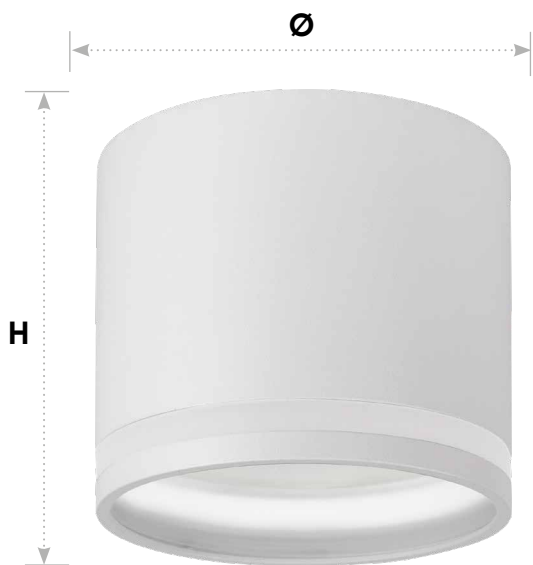

Накладные светильники HL362 под лампу GX53

Feron

Материал: алюминий, акрил

GX53

IP20

max
12W

Под лампу типа GX53

*лампа в комплект не входит

арт. 41996

ØxH,mm (80,5x70)

арт. 41997

ØxH,mm (80,5x70)

Алюминиевый корпус
с матовым покрытием
легко установить
и эксплуатировать.

Замена лампочки
происходит без снятия
светильника.

Feron.ru