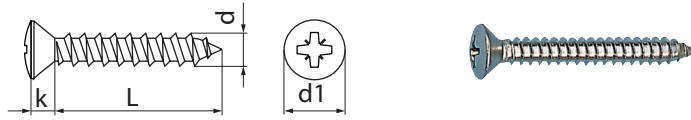

**DIN 7983**

**Levyruuvi, linsikanta**

**Cross recessed raised countersunk head tapping screw**

**Шуруп саморез с полупотайной головкой (крестообразный шлиц)**

**Plekikruvi, läätspea**

**ISO 7051**

d	2,9	3,5	3,9	4,2	4,8	5,5	6,3
k	1,7	2,1	2,3	2,5	3,0	3,4	3,8
d1	5,5	6,8	7,5	8,1	9,5	10,8	12,4
Pz n:o	1	2	2	2	2	3	3

d	L(mm)	A4 1005	A2 7117	Zn 6117
2,9	6,5	☒	☒	
	9,5	▲	▲	▲
	13	▲	▲	▲
	16	▲	▲	▲
	19	▲	▲	▲
	25	▲	☒	☒
	32	▲		
3,5	9,5	▲	▲	☒
	13	▲	▲	▲
	16	▲	▲	▲
	19	▲	▲	▲
	25	▲	▲	▲
	32	▲	▲	▲
	38	▲	▲	☒
3,9	13			▲
	16			▲
	19			▲
	25			▲
	32			▲
4,2	9,5	☒	☒	▲
	13	▲	▲	▲
	16	▲	▲	▲
	19	▲	▲	▲
	22		☒	
	25	▲	▲	▲
	32	▲	▲	▲
	38	▲	▲	▲
4,8	13	▲	☒	☒
	16	▲	▲	▲
	19	▲	▲	▲
	25	▲	▲	▲
	32	▲	▲	▲
	38	▲	▲	▲
	45			▲
	50	▲	▲	▲
	55		☒	
	60		☒	
	70		☒	
80		☒		