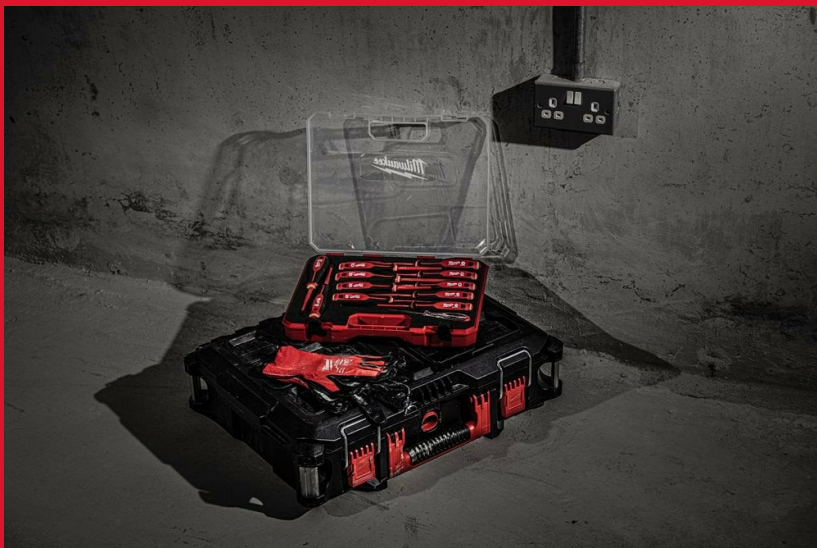

# Tri-Lobe VDE Screwdriver PH2 x100

## ТРЕХГРАННЫЕ ОТВЕРТКИ VDE

- Протестированы по стандарту VDE напряжением 10 кВ и предназначены для работы в электроустановках под напряжением 1 кВ
- Тонкий стержень для доступа к крепежу в ограниченном пространстве
- Удобная трехгранная рукоятка оптимизирована для комфорта пользователя и максимальной передачи момента
- Перманентная маркировка размеров для быстрой идентификации нужной отвертки
- Не скатывается благодаря трехгранной рукоятке
- Отверстие для крепления системы страховки инструмента Milwaukee