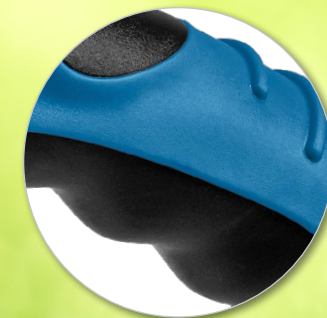

**7 режимов:**  
мягкая струя, конус, аэрирование,  
жесткая струя, слабая струя, душ,  
плоская струя

Артикул 429150

Модель **XM-R**

**Плавная регулировка**  
от сильной струи до распыления

429151

Комфортная работа одной рукой:  
эргономичная рукоятка с функцией плавной  
регулировки интенсивности распыления

Прочный металлический корпус

Мягкое TPR-покрытие рукоятки гарантирует  
уверенный и удобный хват

**Композитный корпус из металла и пластика с мягким TPR-покрытием**

Курок позади рукоятки

Прочный композитный корпус