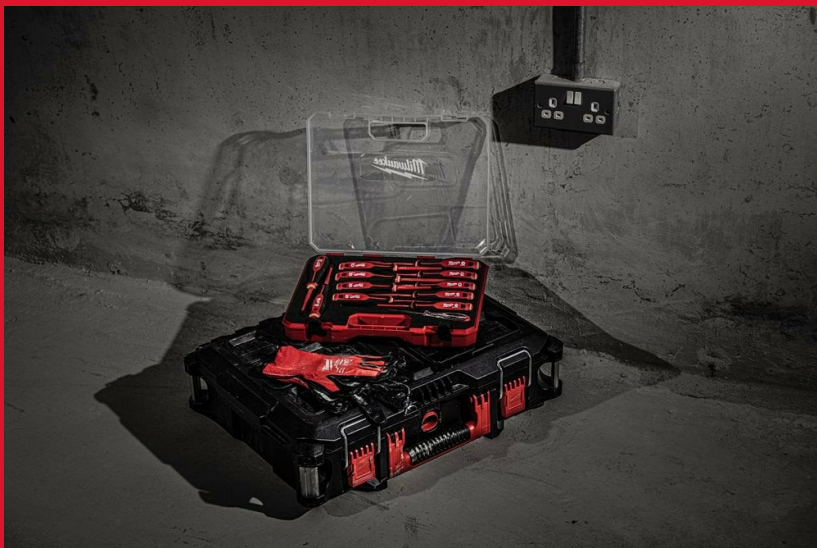

# Tri-Lobe VDE Screwdriver PZ1 x80

## ТРЕХГРАННЫЕ ОТВЕРТКИ VDE

- Протестированы по стандарту VDE напряжением 10 кВ и предназначены для работы в электроустановках под напряжением 1 кВ
- Тонкий стержень для доступа к крепежу в ограниченном пространстве
- Удобная трехгранная рукоятка оптимизирована для комфорта пользователя и максимальной передачи момента
- Перманентная маркировка размеров для быстрой идентификации нужной отвертки
- Не скатывается благодаря трехгранной рукоятке
- Отверстие для крепления системы страховки инструмента Milwaukee