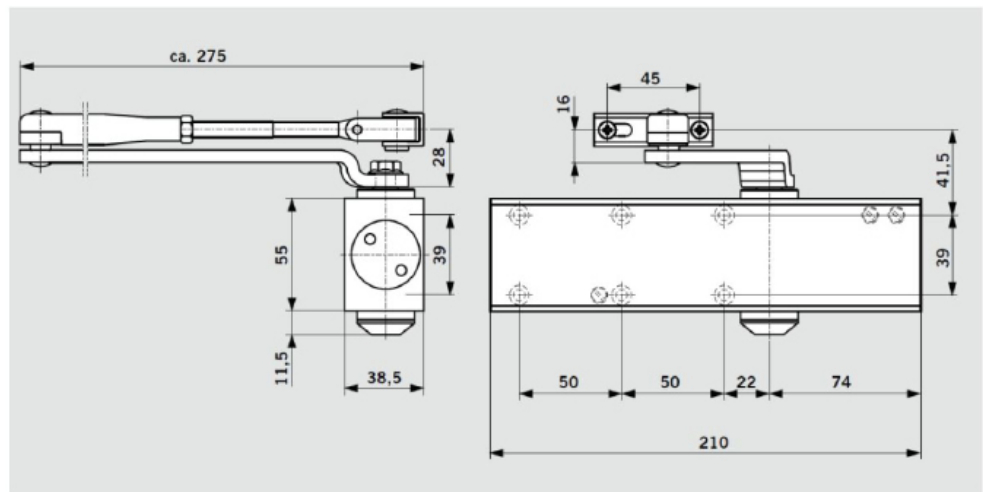

Технические характеристики	TS Profil	
Регулируемое усилие закрывания	Размер	2/3/4/Size 5
Стандартные двери*	≤ 1250 мм	•
Наружные двери, открываемые наружу*		•
Противопожарные двери*	≤ 1250 мм	-/•/•
Универсальный для левых и правых дверей		•
Рычаг	Складной стандартный	•
	Скользкий канал	-
Скорость закрывания и дохлоп регулируются двумя независимыми клапанами в диапазонах	180° – 15°	•
	15° – 0°	•
Регулируемый гидравлический амортизатор открывания		•
Задержка закрывания		-
Фиксация в открытом положении		-
Масса в кг		1.4
Размеры в мм	Длина	210
	Глубина	38.5
	Высота	55
Дверной доводчик прошел испытания на соответствие EN 1154		•
Маркировка строительных товаров		•

Настройки усилия закрывания

Ширина двери	Регулировка на величину усилия
≤ 850	Size 2
≤ 950	Size 3
≤ 1100	Size 4
≤ 1250	Size 5

Усилие EN 2/3/4 настраивается путем простого смещения корпуса доводчика на двери без изменения существующих крепежных отверстий.