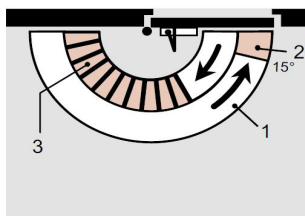

доводчика.

- Сочетание оптимальных рабочих характеристик и эффективности.
- Подходит для противопожарных дверей.

Для пользователя

- Два клапана для оптимальной скорости закрывания и надежного захлопывания.
- Хорошая защита от вандализма.
- Низкая чувствительность к перепадам температуры.
- Оптимальная защита стен и дверей благодаря наличию встроенного гидравлического ветрового тормоза.

Технические характеристики	TS Profil	
Регулируемое усилие закрывания	Размер	2/3/4/Size 5
Стандартные двери*	≤ 1250 мм	•
Наружные двери, открываемые наружу*		•
Противопожарные двери*	≤ 1250 мм	-/•/•
Универсальный для левых и правых дверей		•
Рычаг	Складной стандартный	•
	Скользкий канал	-
Скорость закрывания и дохлоп регулируются двумя независимыми клапанами в диапазонах	180° – 15°	•
	15° – 0°	•
Регулируемый гидравлический амортизатор открывания		•
Задержка закрывания		-
Фиксация в открытом положении		-
Масса в кг		1.4
Размеры в мм	Длина	210
	Глубина	38.5
	Высота	55
Дверной доводчик прошел испытания на соответствие EN 1154		•
Маркировка строительных товаров		•

• да – нет

* Для высоких или тяжелых дверей, наружных дверей, и для дверей, которые должны закрываться под действием сильного ветра, мы рекомендуем dormakaba TS 83.

Функции

1. 1 Регулируемая скорость закрывания в диапазоне 180° – 15°.
2. 2 Регулируемая скорость закрывания в диапазоне 15° – 0°.
3. 3 Ветровой тормоз.