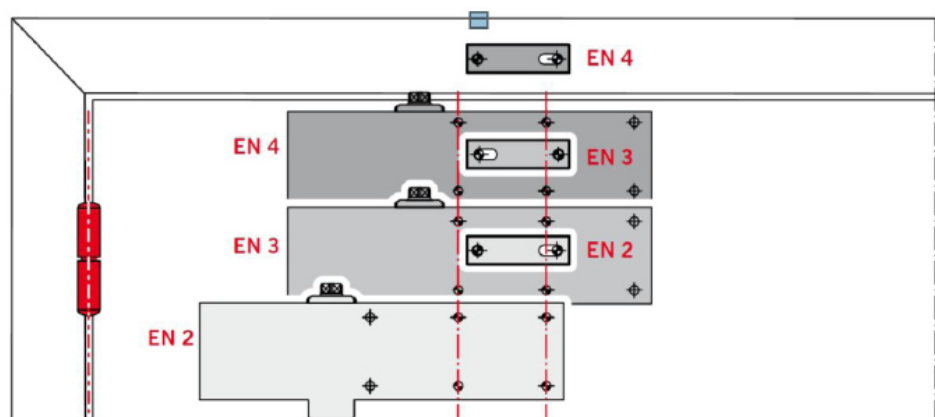

Технические характеристики	TS Profil	
Регулируемое усилие закрывания	Размер	2/3/4/Size 5
Стандартные двери*	≤ 1250 мм	•
Наружные двери, открываемые наружу*		•
Противопожарные двери*	≤ 1250 мм	-/•/•
Универсальный для левых и правых дверей		•
Рычаг	Складной стандартный	•
	Скользкий канал	-
Скорость закрывания и дохлоп регулируются двумя независимыми клапанами в диапазонах	180° – 15°	•
	15° – 0°	•
Регулируемый гидравлический амортизатор открывания		•
Задержка закрывания		-
Фиксация в открытом положении		-
Масса в кг		1.4
Размеры в мм	Длина	210
	Глубина	38.5
	Высота	55
Дверной доводчик прошел испытания на соответствие EN 1154		•
Маркировка строительных товаров		•

Настройки усилия закрывания

Ширина двери	Регулировка на величину усилия
≤ 850	Size 2
≤ 950	Size 3
≤ 1100	Size 4
≤ 1250	Size 5

Усилие EN 2/3/4 настраивается путем простого смещения корпуса доводчика на двери без изменения существующих крепежных отверстий.