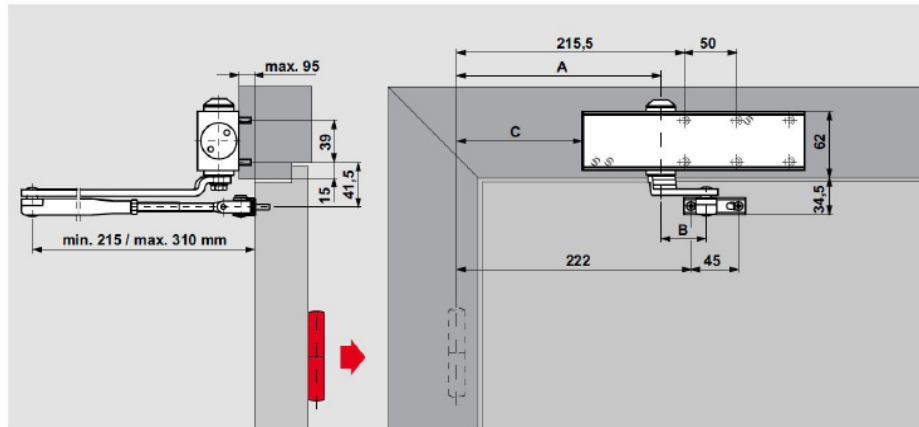

УСТАНОВКА НА ДВЕРНОЙ КОРОБКЕ СО СТОРОНЫ, ПРОТИВОПОЛОЖНОЙ ПЕТЛЯМ

	EN 2	EN 3	EN 4	Size5
A	143.5	193.5	193.5	280
B	93.0	59.0	43.0	43.0
C	69.5	119.5	119.5	206

Примечание

На рисунке показан вариант для усилия EN 4.

Стандартная комплектация

xx	Цвет
01	серебро
03	коричневый (dark brown)
11	белый (RAL 9016)
19	черный (RAL 9005)

Номер артикула

= Доводчик в комплекте с рычагом

Доводчик TS Profil	Стандартный рычаг
Size EN 2/3/4+ Size 5	 271122xx

Примечание

Если установка доводчика без монтажной пластины все-таки невозможна, мы рекомендуем использовать dormakaba TS 73 V, TS 72, TS 71.

Технические характеристики

Дверной доводчик с механизмом «шестерня-рейка», соответствующий стандарту EN 1154, маркировка CE на корпусе доводчика, усилие закрывания (EN 2/3/4+ Size5) с регулируемой скоростью

закрывания в двух независимых диапазонах и с функцией гидравлического амортизатора открывания (backcheck). Подходит для установки как на левые, так и на правые двери.

Модель

Со стандартным рычагом.

Цвет

- серебро
- коричневый (dark brown)
- белый (RAL 9016)
- черный (RAL 9005)