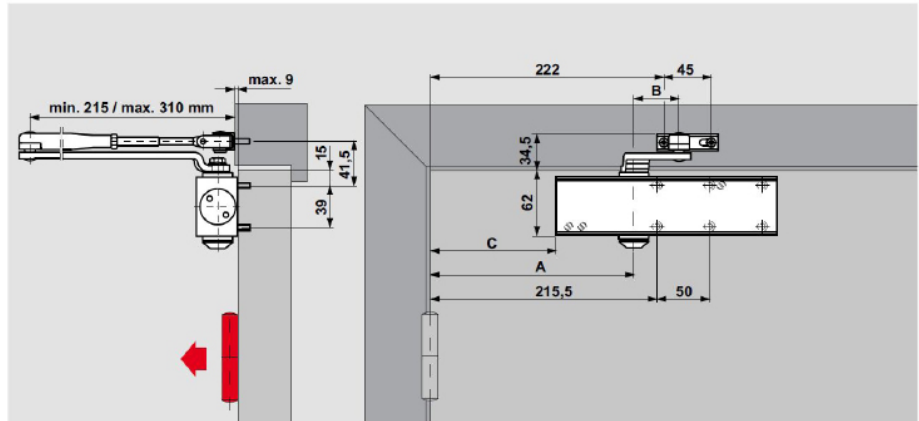

МОНТАЖ НА ДВЕРНОМ ПОЛОТНЕ СО СТОРОНЫ ПЕТЕЛЬ

	EN 2	EN 3	EN 4	Size5
A	143.5	193.5	193.5	280.0
B	93.0	59.0	43.0	43.0
C	69.5	119.5	119.5	206

На рисунке показана установка для усилия EN 4.