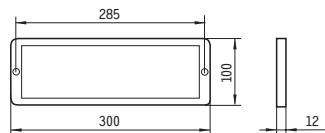

ТЕХНИЧЕСКИЕ ДАННЫЕ:

LED: 1.0 Вт.

Клеммная колодка: 2 x 2,5 мм².

Дистанция распознавания: 30 м.

УСТАНОВКА

Крепление непосредственно на стене.

РАСШИФРОВКА МОДИФИКАЦИЙ

Первая цифра

7 - постоянный.

Вторая цифра (цвет корпуса):

4 - белый.

Наименование	Код	Тип лампы	Масса, кг
ДБ075-1-740 Exit	1075010740	LED	0.20

ЭВАКУАЦИОННЫЕ ЗНАКИ

Эвакуационные знаки из самоклеющейся транслюцентной пленки	Код	Размеры, мм HxL
	1001150300 1001110300 1001125250	150x300 110x300 125x250
	1002150300 1002110300 1002125250	150x300 110x300 125x250
	1003150300 1003110300 1003125250	150x300 110x300 125x250
	1004150300 1004110300 1004125250	150x300 110x300 125x250
	1005150300 1005110300 1005125250	150x300 110x300 125x250
	1006150300 1006110300 1006125250	150x300 110x300 125x250
	1007150300 1007110300 1007125250	150x300 110x300 125x250
	1008150300 1008110300 1008125250	150x300 110x300 125x250
	1009150300 1009110300 1009125250	150x300 110x300 125x250
	1010150300 1010110300 1010125250	150x300 110x300 125x250
	1011150300 1011110300 1011125250	150x300 110x300 125x250
	1012150300 1012110300 1012125250	150x300 110x300 125x250