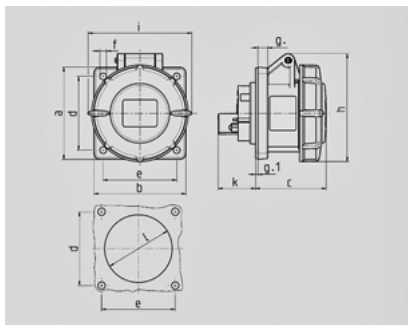

- 218A

	16 A
	3
	230 В
	6
	50-60
T	
	IP 67

Чертеж 1 MB 141	A Полоса	16			32		
		3	4	5	3	4	5
Размеры, мм.	a	75	75	75	85	85	85
	b	75	75	75	75	75	75
	c	60	61	61	70	70	72
	d	60	60	60	60	60	60
	e	60	60	60	60	60	60
	f	5,5	5,5	5,5	5,5	5,5	5,5
	g.	8	8	8	8	8	8
	g.1	2	2	2	2	2	2
	h	83	88	95	99	99	105
	i	78	85	96	103	103	110
	k	31	32	32	39	39	39
	l	43	52	54	58	58	65
Клеммы для кабеля сечением от до мм ²		1,5 —4	1,5 —4	1,5 —4	2,5 —10	2,5 —10	2,5 —10