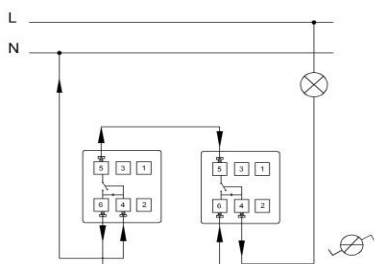

210 COSMO переключатель 1 кл. сх. 6 с подств.
COSMO TWO WAY SWITCH - ILLUMINATED

РАЗМЕРЫ / DIMENSIONS

RU

- * Номинальное напряжение: 250 В ~
- * Номинальный ток: 10 А
- * Подсветка LED голубого цвета
- * Номинальный ток лампы подсветки: 0,6-1mA
- * Винтовое соединение
- * Для скрытого монтажа.

EN

- * Rated voltage: 250 V~
- * Rated current: 10 AX
- * 1 gang 2 way
- * Illuminated.
- * Installation with screw connection
- * Led Rated Current: 0,6-1mA.
- * For flush-mounted installation.

СХЕМЫ ПОДКЛЮЧЕНИЯ / WIRING DIAGRAM

Варианты цветов/ COLOR OPTIONS

- 619-010200-210 Cosmo бел. переключатель 1 кл. сх. 6 с подств.
- 619-010300-210 Cosmo крем. переключатель 1 кл. сх. 6 с подств.
- 619-011000-210 Cosmo алюминий переключатель 1 кл. сх. 6 с подств.
- 619-011400-210 Cosmo титаниум переключатель 1 кл. сх. 6 с подств.