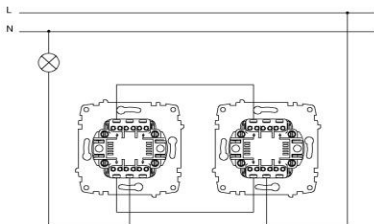

210 COSMO переключатель 1 кл. сх. 6 с подств.
COSMO TWO WAY SWITCH - ILLUMINATED

РАЗМЕРЫ / DIMENSIONS

RU

- * Номинальное напряжение: 250 В ~
- * Номинальный ток: 10 А
- * Подсветка LED голубого цвета
- * Номинальный ток лампы подсветки: 0,6-1mA
- * Винтовое соединение
- * Для скрытого монтажа.

EN

- * Rated voltage: 250 V~
- * Rated current: 10 AX
- * 1 gang 2 way
- * Illuminated.
- * Installation with screw connection
- * Led Rated Current: 0,6-1mA.
- * For flush-mounted installation.

СХЕМЫ ПОДКЛЮЧЕНИЯ / WIRING DIAGRAM