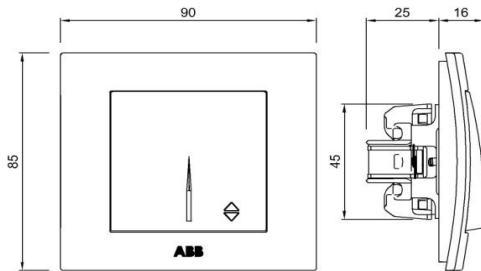

210 COSMO переключатель 1 кл. сх. 6 с подств.
COSMO TWO WAY SWITCH - ILLUMINATED

РАЗМЕРЫ / DIMENSIONS

RU

- * Номинальное напряжение: 250 В ~
- * Номинальный ток: 10 А
- * Подсветка LED голубого цвета
- * Номинальный ток лампы подсветки: 0,6-1mA
- * Винтовое соединение
- * Для скрытого монтажа.

EN

- * Rated voltage: 250 V~
- * Rated current: 10 AX
- * 1 gang 2 way
- * Illuminated.
- * Installation with screw connection
- * Led Rated Current: 0,6-1mA.
- * For flush-mounted installation.

СХЕМЫ ПОДКЛЮЧЕНИЯ / WIRING DIAGRAM