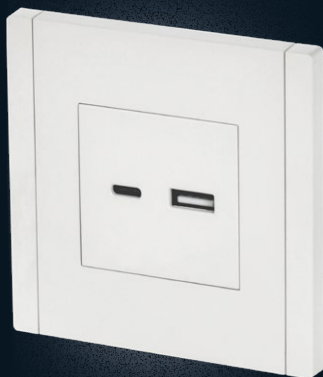

Выключатели

Выключатели
с индикацией

Силовые розетки

Розетки-слайдеры

USB-розетки

Дополнительные
механизмы

Информационные
розетки

Управление
комфортом

ВЫКЛЮЧАТЕЛЬ FORTE&PIANO

РОЗЕТКА FORTE&PIANO

Лицевая панель
из поликарбоната

Декоративный добор (заглушка)
из поликарбоната

Защитная накладка
изоляция токоведущих частей

Контакт заземления
с антикоррозийным покрытием