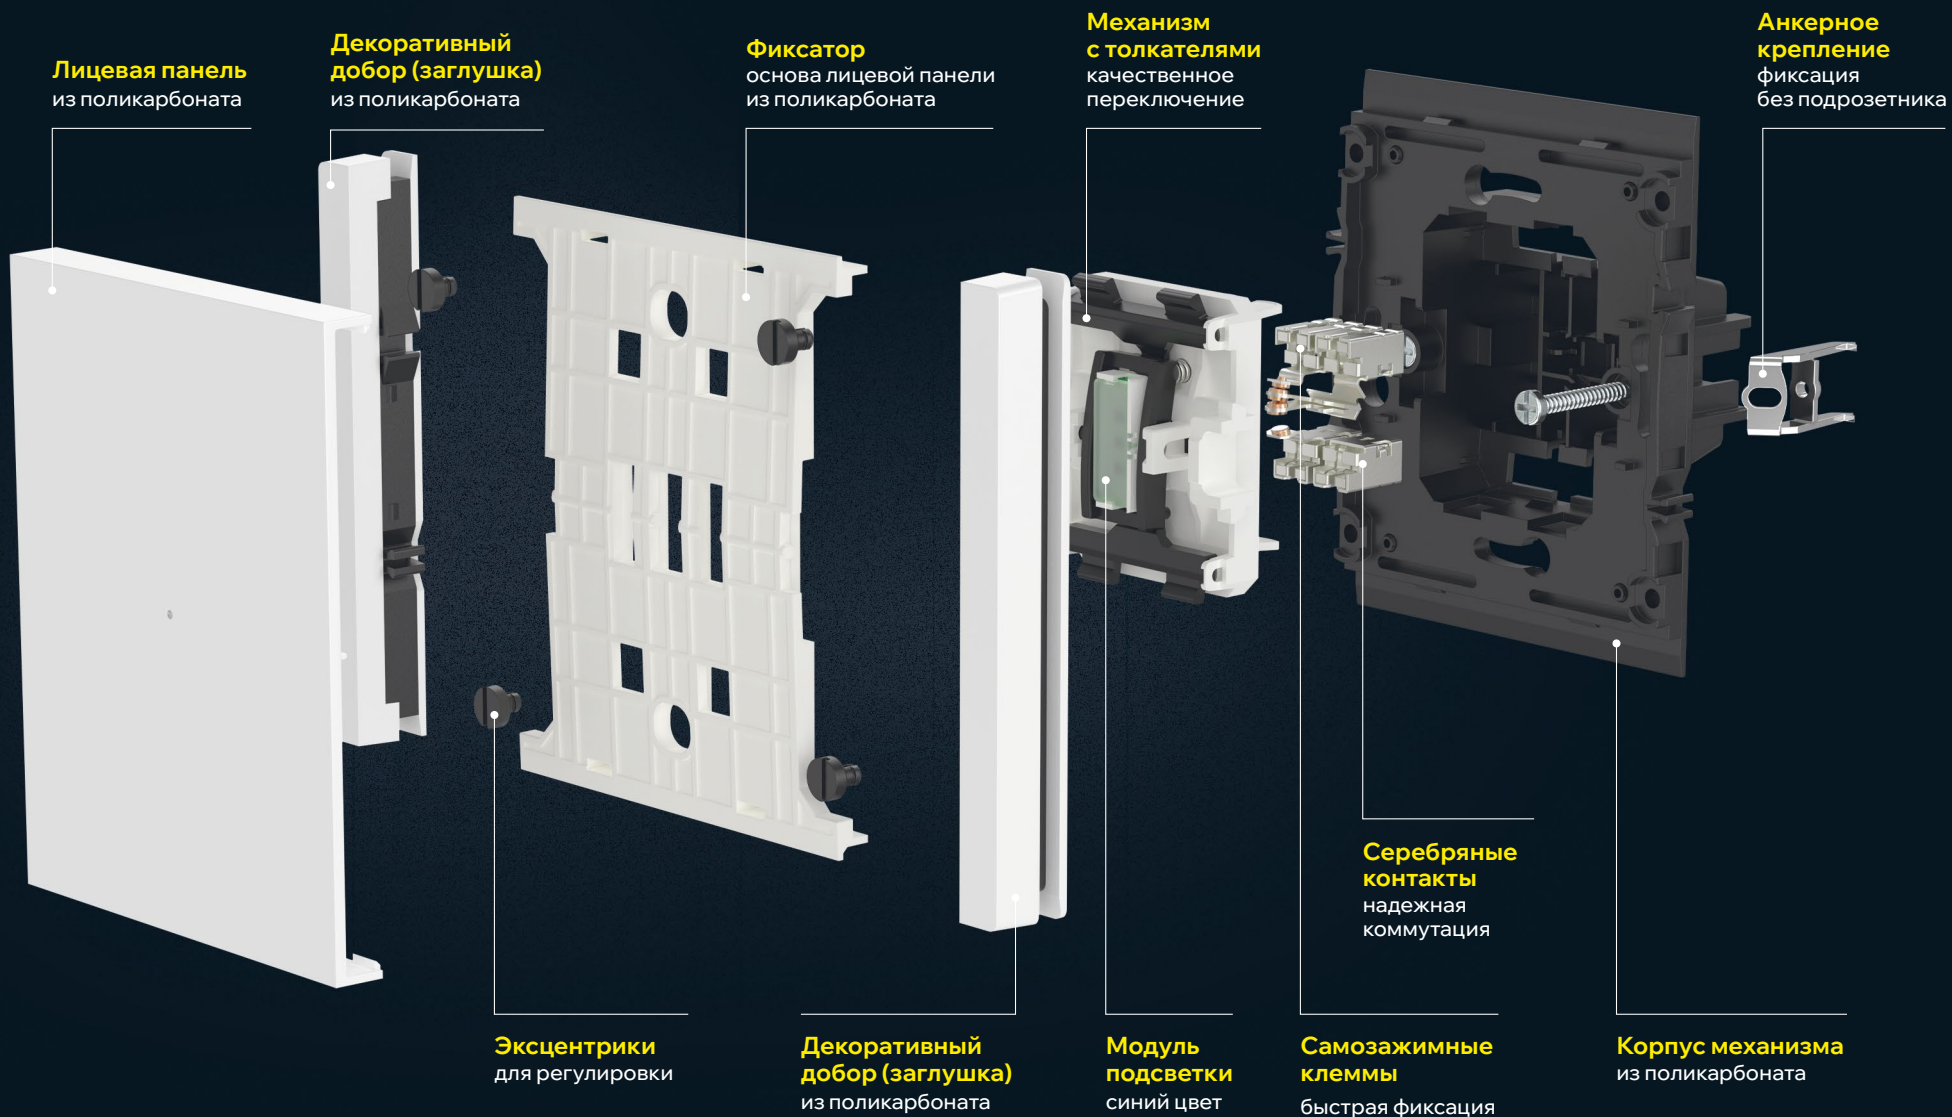

588

SKU
в ассортименте

5

ЦВЕТОВ

ЭЛЕКТРОУСТАНОВОЧНЫЕ ИЗДЕЛИЯ FORTE&PIANO

БЕЗРАМОЧНАЯ СЕРИЯ

- Тип монтажа: скрытый
- Номинальное напряжение: 230 В
- Номинальный ток:
выключатели – 10 А,
розетки – 10 и 16 А
- Способ крепления:
винтовой и на анкерное
крепление
- Контактные зажимы:
винтовые и самозажимные
клеммы
- Сечение подключаемых
проводников:
выключатели – 2,5 мм²,
розетки – 2,5 мм²
- Степень защиты: IP20,
розетка-слайдер – IP44

Выключатели

Выключатели
с индикацией

Силовые розетки

Розетки-слайдеры

USB-розетки

Дополнительные
механизмы

Информационные
розетки

Управление
комфортом

ВЫКЛЮЧАТЕЛЬ FORTE&PIANO

РОЗЕТКА FORTE&PIANO

Лицевая панель
из поликарбоната

Декоративный добор (заглушка)
из поликарбоната

Защитная накладка
изоляция токоведущих частей

Контакт заземления
с антикоррозийным покрытием