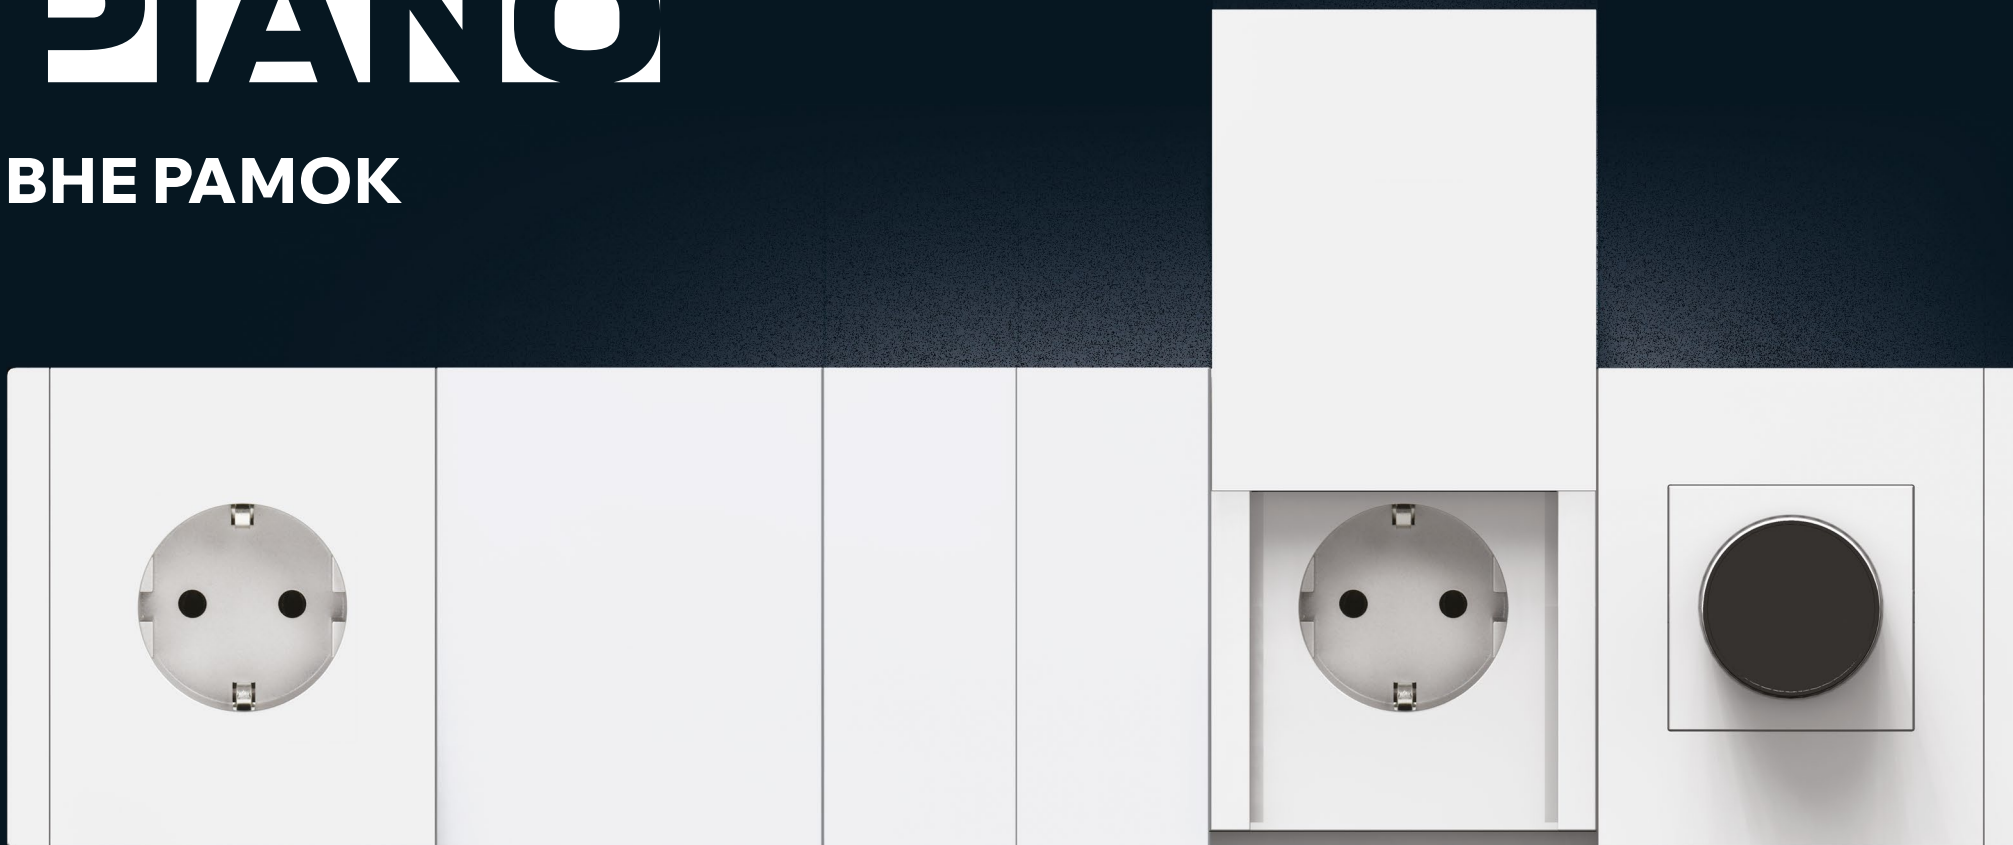

FORTE PIANO

ВНЕ РАМОК

ОТРАСЛИ

- Жилищное строительство
- Коммерческое строительство
- Социальное строительство
- Промышленность
- Сельское хозяйство

КАНАЛЫ СБЫТА

- Электрики
- Строительно-монтажные организации
- Розница
- Дизайнеры

Бренд IEK являлся лауреатом рейтинга народного доверия «Марка № 1 в России» в категории «Электротехника» в 2014, 2016, 2019, 2021 и 2022 годах.