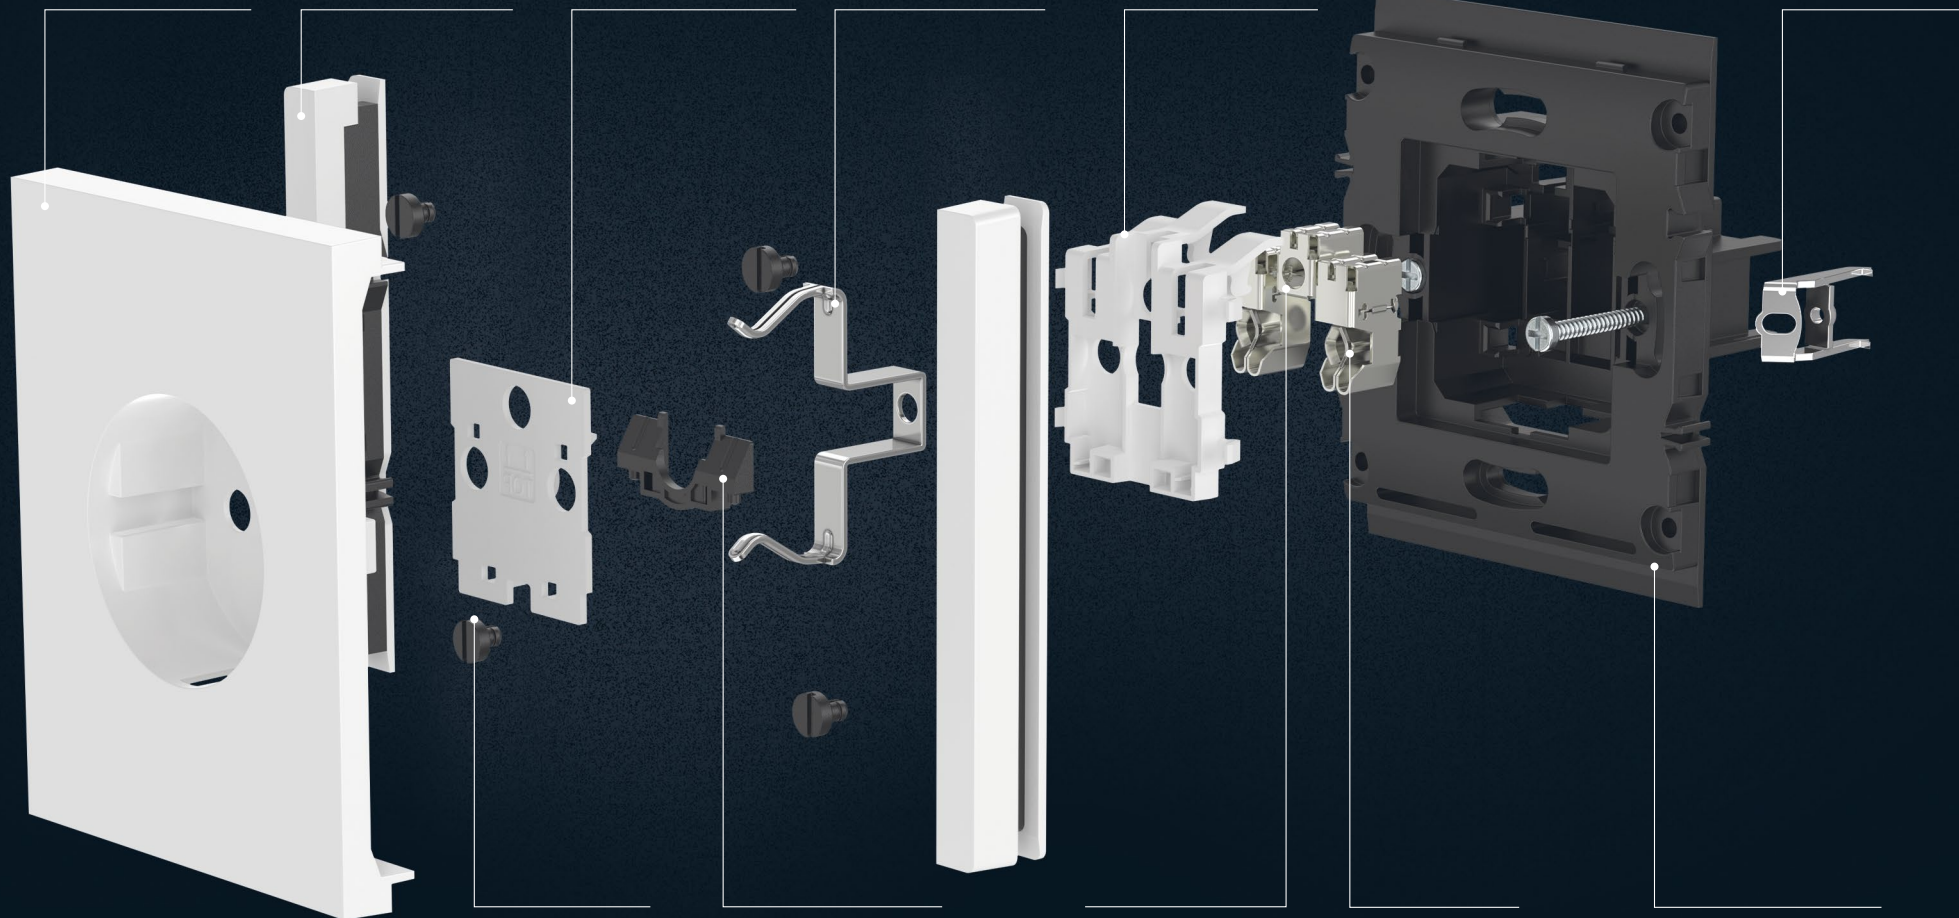

РОЗЕТКА FORTE&PIANO

Лицевая панель
из поликарбоната

Декоративный добор (заглушка)
из поликарбоната

Защитная накладка
изоляция токоведущих частей

Контакт заземления
с антикоррозийным покрытием

Нажимные клеммы
из поликарбоната

Анкерное крепление
фиксация без подрозетника

Эксцентрики
для регулировки

Шторки
для дополнительной безопасности

Самозажимные клеммы
быстрая фиксация проводников

Серебряные контакты
надежная коммутация

Корпус механизма
из поликарбоната