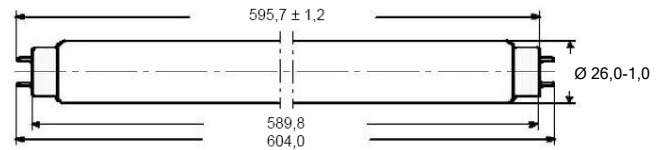

Лампы люминесцентные двухцокольные

T8 L18W BASIC

Обозначение типа лампы	Код EAN 10	Цветность	Количество в коробе, шт.
L18W /530	4 008 321 652 355	Тепло-белый	25
L18W/ 535	4 008 321 551 689	Белый	25
L18W/ 640	4 008 321 959 652	Холодно-белый	25
L18W/ 765	4 008 321 959 669	Холодный дневной	25