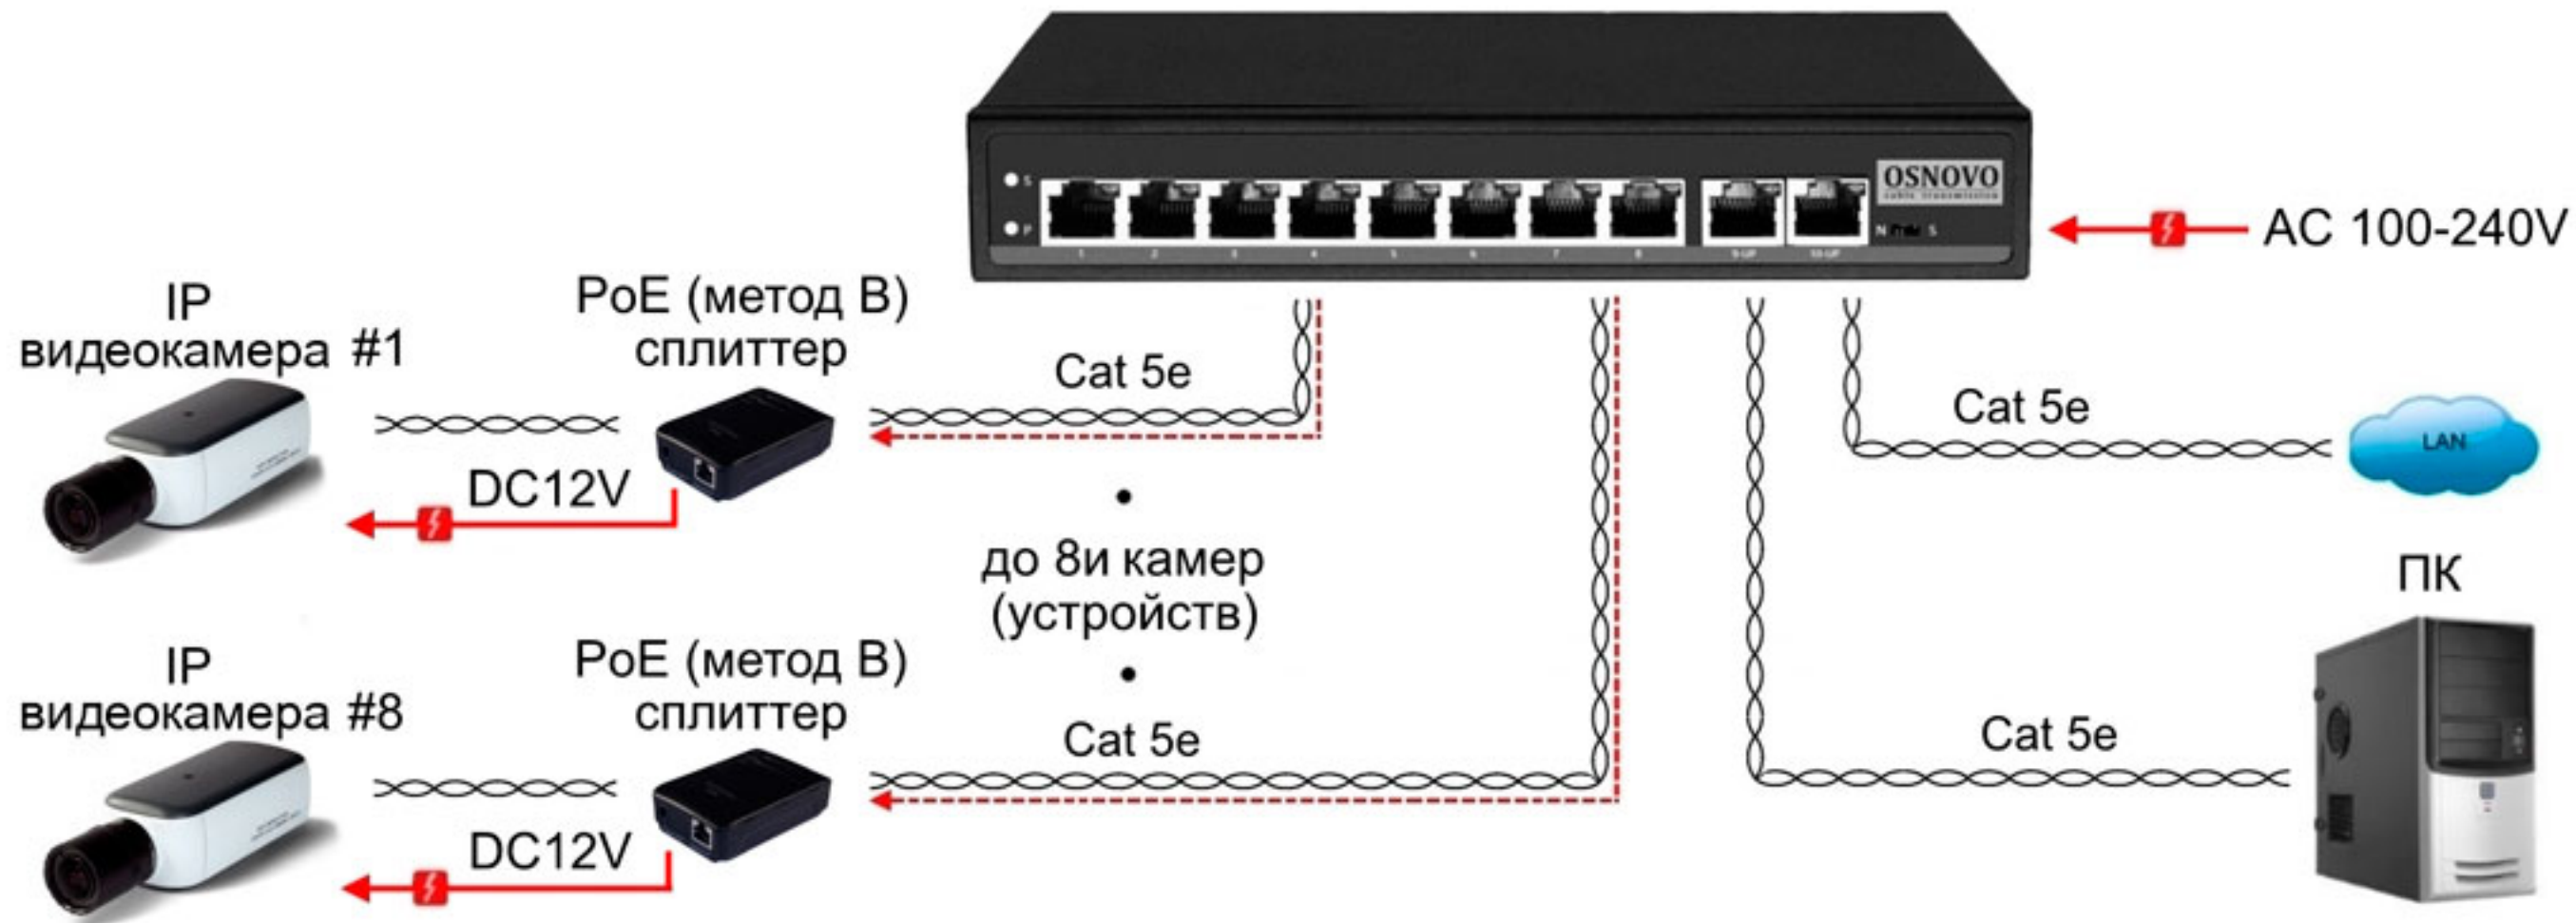

# SW-21000/A(120W)

AC 100-240V

PoE (метод В)  
видеокамера #1

Cat 5e, 100м

до 8и камер (устройств)

PoE (метод В)  
видеокамера #8

Cat 5e, 100м

Cat 5e, 100м

ПК

Cat 5e, 100м

# SW-21000/A(120W)

SW-21000/A(120W)

SW-21000/A(120W)