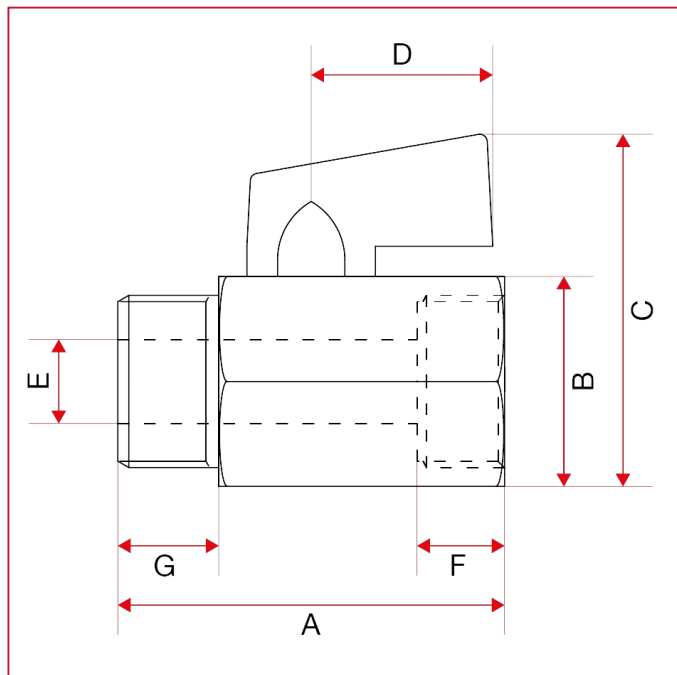

126 MINI шаровый кран

ГАБАРИТНЫЕ РАЗМЕРЫ

	1/8"	1/4"	3/8"	1/2"	3/4"
DN	6	8	10	15	20
A	39	39	40	45	54
B	20	20	20	24	30
C	36,9	37,2	36,9	41,4	46,9
D	22	22	22	22	22
E	5	8	8	10	13,5
F	10	10,2	9,9	11,6	12
G	9	9,2	10,2	12,2	14,5
Kg/cm ² bar	10	10	10	10	10
LBS - psi	145	145	145	145	145