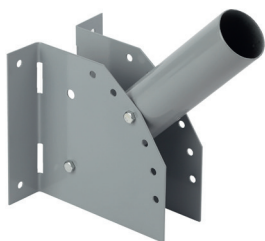

КРОНШТЕЙНЫ

для уличных (консольных) светильников

- Все кронштейны имеют цвет RAL7040 (темно-серый).
- Два диаметра посадочной трубы: 48 и 60мм

С ПЕРЕМЕННЫМ УГЛОМ (шаг 15°)

крепление болтами или бандажной лентой

код 1С	модель	диаметр посадочной трубы/вылет
Б0047649	SPP-AC2-0-230-048	D48мм / 230мм
Б0047650	SPP-AC2-0-230-060	D60мм / 230мм
Б0047651	SPP-AC2-0-300-048	D48мм / 300мм

НА ОПОРУ

код 1С	модель	диаметр посадочной трубы/вылет
Б0047652	SPP-AC6-0-150-048	D48мм / 150мм

НА ОПОРУ С 1 ХОМУТОМ

код 1С	модель	диаметр посадочной трубы/вылет
Б0047653	SPP-AC3-0-350-048	D48мм / 350мм
Б0047654	SPP-AC3-0-350-060	D60мм / 350мм

НА ОПОРУ С 2 ХОМУТАМИ

код 1С	модель	диаметр посадочной трубы/вылет
Б0047655	SPP-AC4-0-350-048	D48мм / 350мм
Б0047656	SPP-AC4-0-350-060	D60мм / 350мм

НА ОПОРУ ПОД БАНДАЖНУЮ ЛЕНТУ

код 1С	модель	диаметр посадочной трубы/вылет
Б0047657	SPP-AC5-0-400-048	D48мм / 400мм
Б0047658	SPP-AC5-0-400-060	D60мм / 400мм